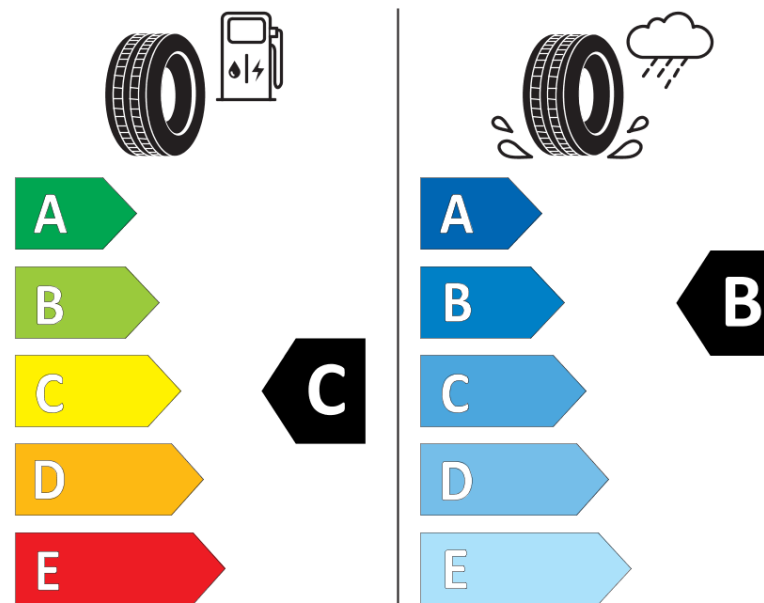

Karta informacyjna produktu

Rozporządzenie (UE) 2020/740

Producent	MICHELIN
Nazwa bieżnika	CROSSCLIMATE 2
Nr katalogowy	728236
Rozmiar	215/60R16
Indeks nośności - układ pojedynczy	95
Symbol prędkości	V
Klasa wydajności energetycznej	C
Klasa przyczepności na mokrej nawierzchni	B
Klasa zewnętrznego hałasu toczenia	B
Hałas zewnętrzny toczenia	71 dB
Opona śniegowa	Tak
Przyczepność na lodzie	Nie
Data początku produkcji	42/19
Data zakończenia produkcji	
Kategoria obciążenia	SL
Dodatkowe informacje	215/60 R16 95V TL CROSSCLIMATE 2 MI

MICHELIN

728236

215/60R16 95 V

C1

2020/740