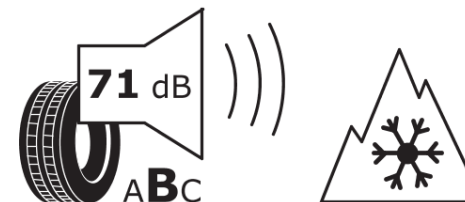

Symbol prędkości - oznaczenie dodatkowe

KLEBER

742240

215/65R15C 104/102 T

C2

2020/740