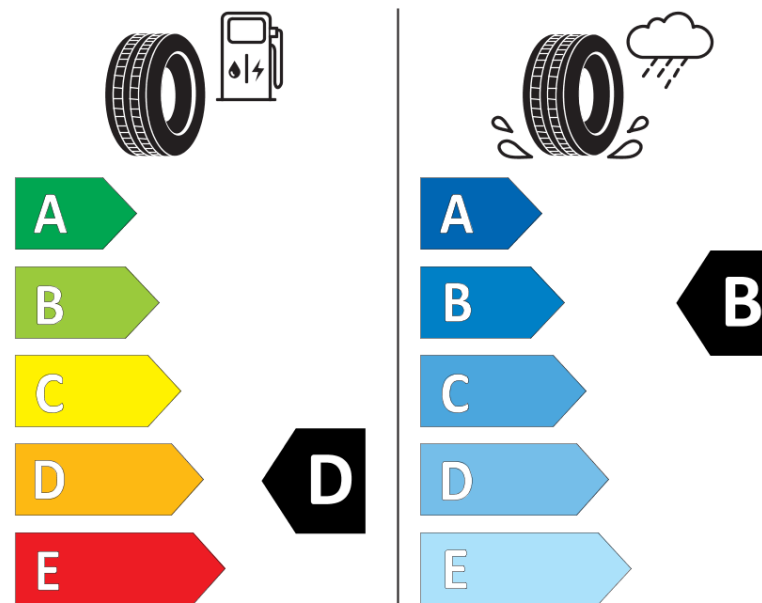

Symbol prędkości	T
Klasa wydajności energetycznej	D
Klasa przyczepności na mokrej nawierzchni	B
Klasa zewnętrznego hałasu toczenia	B
Hałas zewnętrzny toczenia	71 dB
Opona śniegowa	Tak
Data początku produkcji	45/12

Data zakończenia produkcji  
Dodatkowe informacje 215/65 R 15C 104/102T TL TRANSALP 2 KL

Indeks nośności - układ pojedynczy -  
oznaczenie dodatkowe

Indeks nośności - układ bliźniaczy -  
oznaczenie dodatkowe

Symbol prędkości - oznaczenie dodatkowe

KLEBER

742240

215/65R15C 104/102 T

C2

2020/740