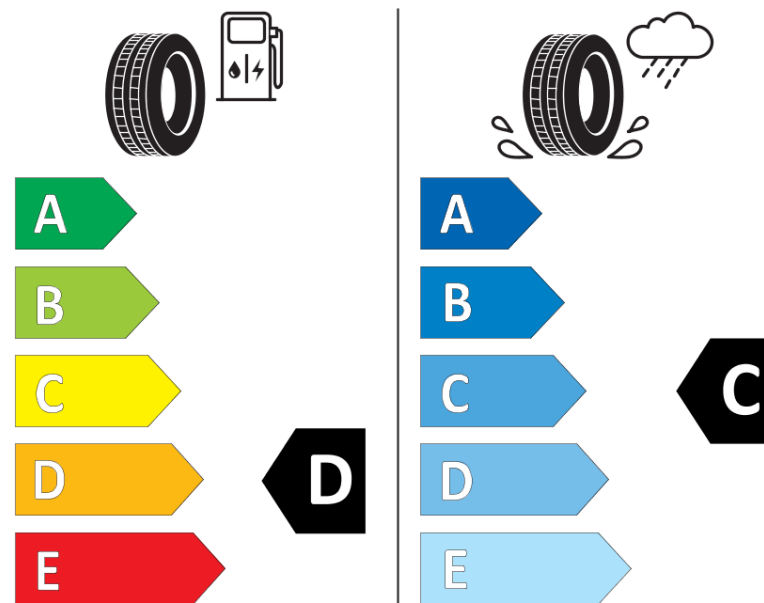

Symbol prędkości	<b>L</b>
Klasa wydajności energetycznej	<b>D</b>
Klasa przyczepności na mokrej nawierzchni	<b>C</b>
Klasa zewnętrznego hałasu toczenia	<b>A</b>
Hałas zewnętrzny toczenia	<b>73 dB</b>
Opona śniegowa	<b>Tak</b>
Data początku produkcji	<b>24/13</b>
Data zakończenia produkcji	
Dodatkowe informacje	<b>315/70R22.5 X MULTI HD D TL 154/150L VM MI</b>

Indeks nośności - układ pojedynczy -  
oznaczenie dodatkowe

Indeks nośności - układ bliźniaczy -  
oznaczenie dodatkowe

Symbol prędkości - oznaczenie dodatkowe

**MICHELIN**

742556

315/70R22.5 154/150 L

C3

2020/740