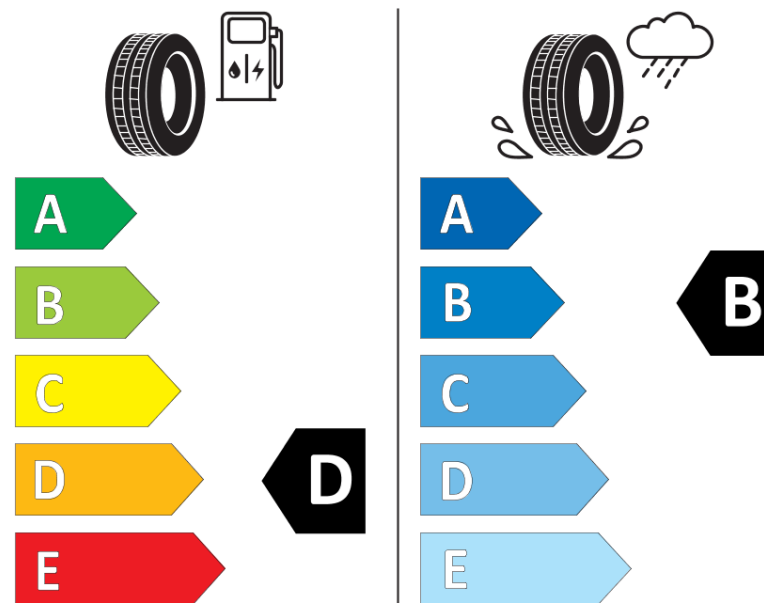

Karta informacyjna produktu

Rozporządzenie (UE) 2020/740

Producent	KLEBER
Nazwa bieżnika	TRANSPRO
Nr katalogowy	755808
Rozmiar	215/65R16C
Indeks nośności - układ pojedynczy	109
Indeks nośności - układ bliźniaczy	107

Symbol prędkości	T
Klasa wydajności energetycznej	D
Klasa przyczepności na mokrej nawierzchni	B
Klasa zewnętrznego hałasu toczenia	B
Hałas zewnętrzny toczenia	72 dB
Opona śniegowa	Nie
Data początku produkcji	48/10
Data zakończenia produkcji	
Dodatkowe informacje	215/65R 16C 109/107T TL TRANSPRO KL

Indeks nośności - układ pojedynczy -
oznaczenie dodatkowe

Indeks nośności - układ bliźniaczy -
oznaczenie dodatkowe

Symbol prędkości - oznaczenie dodatkowe

KLEBER

755808

215/65R16C 109/107 T

C2

2020/740