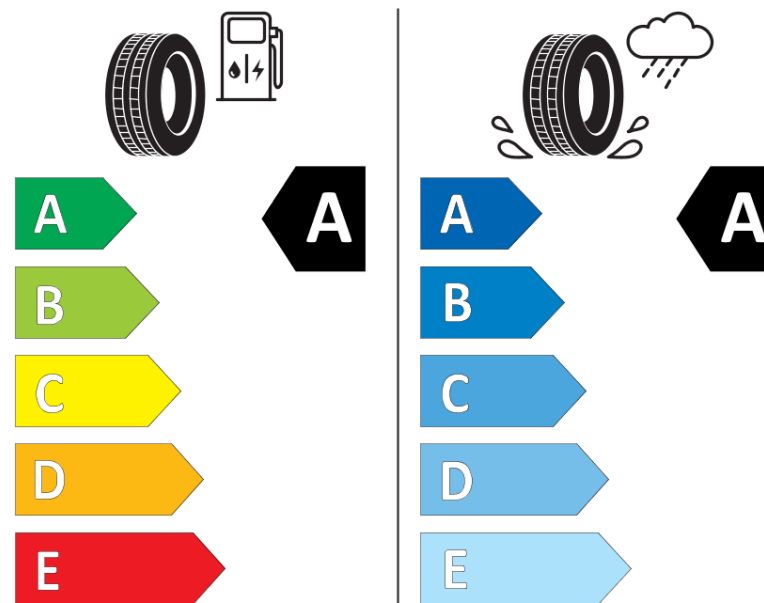

Karta informacyjna produktu

Rozporządzenie (UE) 2020/740

Producent	MICHELIN
Nazwa bieżnika	PILOT SPORT 5 ENERGY
Nr katalogowy	766681
Rozmiar	285/45R20
Indeks nośności - układ pojedynczy	112
Symbol prędkości	Y
Klasa wydajności energetycznej	A
Klasa przyczepności na mokrej nawierzchni	A
Klasa zewnętrznego hałasu toczenia	A
Hałas zewnętrzny toczenia	72 dB
Opona śniegowa	Nie
Przyczepność na lodzie	Nie
Data początku produkcji	35/24
Data zakończenia produkcji	
Kategoria obciążenia	XL
Dodatkowe informacje	285/45R20 112Y XL PILOT SPORT 5 ENERGY MI

MICHELIN

766681

285/45R20 112 Y XL

C1

2020/740