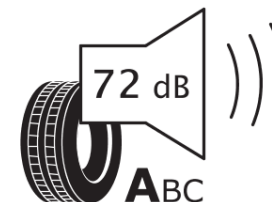

MICHELIN

766681

285/45R20 112 Y XL

C1