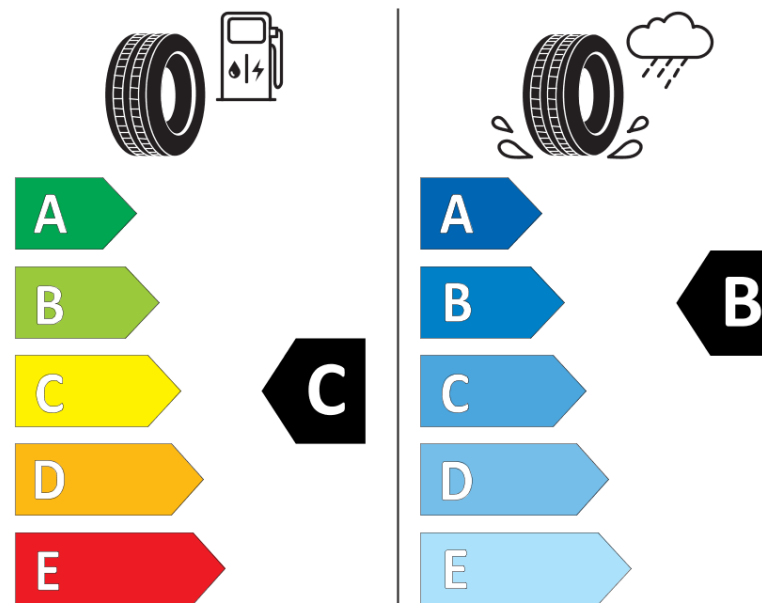

Karta informacyjna produktu

Rozporządzenie (UE) 2020/740

Producent	KLEBER
Nazwa bieżnika	KRISALP HP3
Nr katalogowy	767588
Rozmiar	255/45R19
Indeks nośności - układ pojedynczy	104
Symbol prędkości	V
Klasa wydajności energetycznej	C
Klasa przyczepności na mokrej nawierzchni	B
Klasa zewnętrznego hałasu toczenia	B
Hałas zewnętrzny toczenia	71 dB
Opona śniegowa	Tak
Przyczepność na lodzie	Nie
Data początku produkcji	09/25
Data zakończenia produkcji	
Kategoria obciążenia	XL
Dodatkowe informacje	255/45R19 104V XL KRISALP HP3

ENERG

KLEBER

767588

255/45R19 104 V XL

C1

2020/740