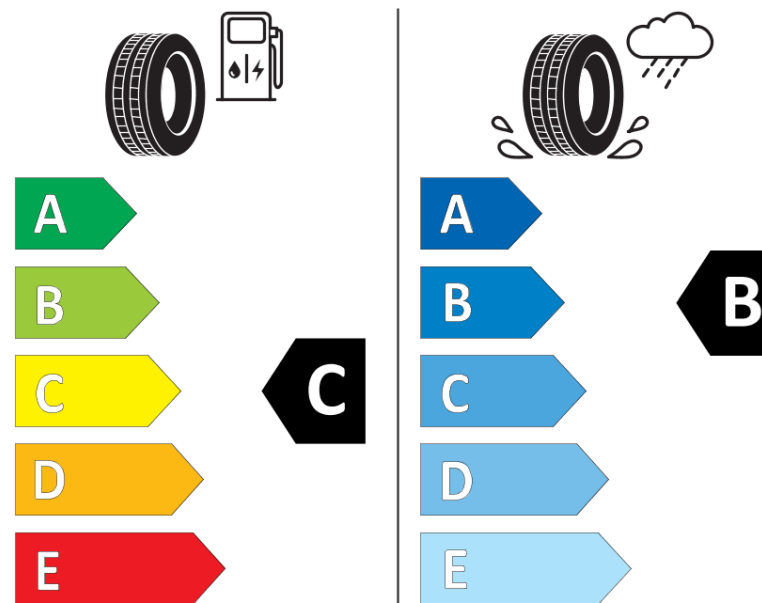

Symbol prędkości	M
Klasa wydajności energetycznej	C
Klasa przyczepności na mokrej nawierzchni	B
Klasa zewnętrznego hałasu toczenia	A
Hałas zewnętrzny toczenia	72 dB
Opona śniegowa	Tak
Data początku produkcji	09/11
Data zakończenia produkcji	
Dodatkowe informacje	295/80 R 22.5 X MULTIWAY 3D XZE TL 152/148M MI

Indeks nośności - układ pojedynczy -
oznaczenie dodatkowe

Indeks nośności - układ bliźniaczy -
oznaczenie dodatkowe

Symbol prędkości - oznaczenie dodatkowe

ENERG

MICHELIN

768950

295/80R22.5 152/148 M

C3