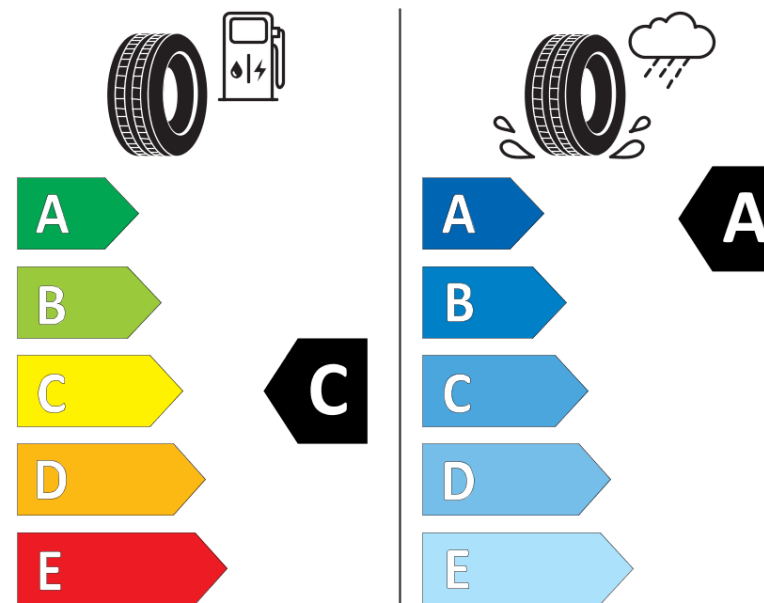

## Karta informacyjna produktu

Rozporządzenie (UE) 2020/740

Producent	<b>MICHELIN</b>
Nazwa bieżnika	<b>AGILIS CROSSCLIMATE</b>
Nr katalogowy	<b>780847</b>
Rozmiar	<b>235/65R16C</b>
Indeks nośności - układ pojedynczy	<b>115</b>
Indeks nośności - układ bliźniaczy	<b>113</b>

Symbol prędkości	<b>R</b>
Klasa wydajności energetycznej	<b>C</b>
Klasa przyczepności na mokrej nawierzchni	<b>A</b>
Klasa zewnętrznego hałasu toczenia	<b>B</b>
Hałas zewnętrzny toczenia	<b>73 dB</b>
Opona śniegowa	<b>Tak</b>
Data początku produkcji	<b>40/15</b>
Data zakończenia produkcji	
Dodatkowe informacje	<b>235/65 R16C 115/113R AGILIS CROSSCLIMATE MI</b>

Indeks nośności - układ pojedynczy -  
oznaczenie dodatkowe

Indeks nośności - układ bliźniaczy -  
oznaczenie dodatkowe

Symbol prędkości - oznaczenie dodatkowe

**MICHELIN**

780847

235/65R16C 115/113 R

C2

2020/740