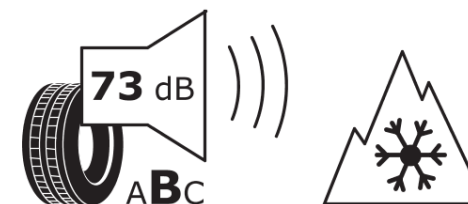

## Karta informacyjna produktu

Rozporządzenie (UE) 2020/740

Producent	<b>MICHELIN</b>
Nazwa bieżnika	<b>AGILIS CROSSCLIMATE</b>
Nr katalogowy	<b>780847</b>
Rozmiar	<b>235/65R16C</b>
Indeks nośności - układ pojedynczy	<b>115</b>
Indeks nośności - układ bliźniaczy	<b>113</b>

Symbol prędkości	<b>R</b>
Klasa wydajności energetycznej	<b>C</b>
Klasa przyczepności na mokrej nawierzchni	<b>A</b>
Klasa zewnętrznego hałasu toczenia	<b>B</b>
Hałas zewnętrzny toczenia	<b>73 dB</b>
Opona śniegowa	<b>Tak</b>
Data początku produkcji	<b>40/15</b>
Data zakończenia produkcji	
Dodatkowe informacje	<b>235/65 R16C 115/113R AGILIS CROSSCLIMATE MI</b>

Indeks nośności - układ pojedynczy -  
oznaczenie dodatkowe

Indeks nośności - układ bliźniaczy -  
oznaczenie dodatkowe

Symbol prędkości - oznaczenie dodatkowe

**MICHELIN**

780847

235/65R16C 115/113 R

C2

2020/740