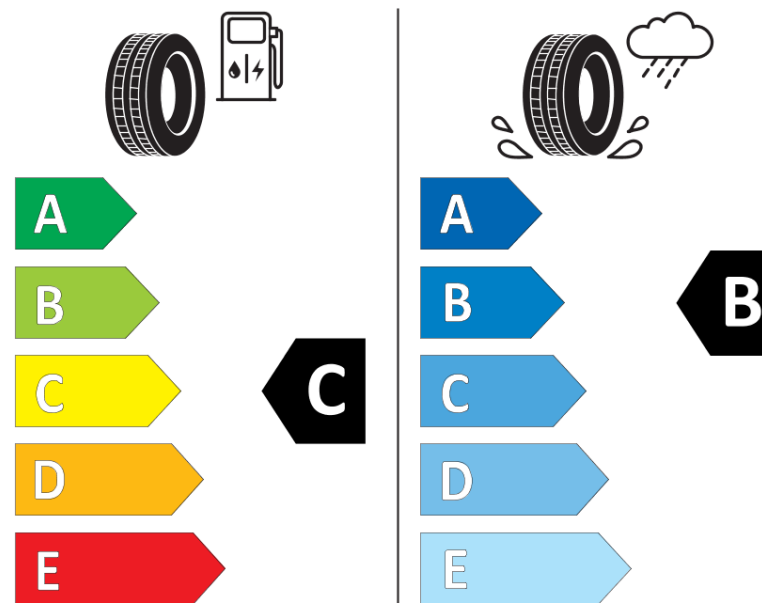

Karta informacyjna produktu

Rozporządzenie (UE) 2020/740

Producent	KLEBER
Nazwa bieżnika	TRANSALP 2+
Nr katalogowy	783988
Rozmiar	215/65R15C
Indeks nośności - układ pojedynczy	104
Indeks nośności - układ bliźniaczy	102

Symbol prędkości	T
Klasa wydajności energetycznej	C
Klasa przyczepności na mokrej nawierzchni	B
Klasa zewnętrznego hałasu toczenia	A
Hałas zewnętrzny toczenia	71 dB
Opona śniegowa	Tak
Data początku produkcji	09/22
Data zakończenia produkcji	
Dodatkowe informacje	215/65 R15C 104/102T TL TRANSALP 2+ KL

Indeks nośności - układ pojedynczy -
oznaczenie dodatkowe

Indeks nośności - układ bliźniaczy -
oznaczenie dodatkowe

Symbol prędkości - oznaczenie dodatkowe

KLEBER

783988

215/65R15C 104/102 T

C2

2020/740