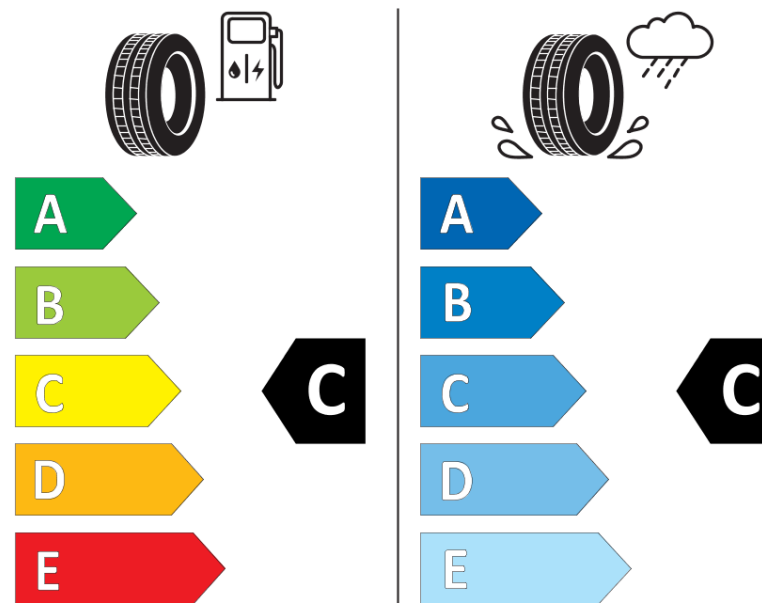

Karta informacyjna produktu

Rozporządzenie (UE) 2020/740

Producent	MICHELIN
Nazwa bieżnika	LATITUDE TOUR HP AO
Nr katalogowy	811173
Rozmiar	235/55R19
Indeks nośności - układ pojedynczy	101
Symbol prędkości	H
Klasa wydajności energetycznej	C
Klasa przyczepności na mokrej nawierzchni	C
Klasa zewnętrznego hałasu toczenia	B
Hałas zewnętrzny toczenia	69 dB
Opona śniegowa	Nie
Przyczepność na lodzie	Nie
Data początku produkcji	14/08
Data zakończenia produkcji	
Kategoria obciążenia	SL
Dodatkowe informacje	235/55R19 101H TL LATITUDE TOUR HP AO GRNX MI

MICHELIN

811173

235/55R19 101 H

C1

2020/740