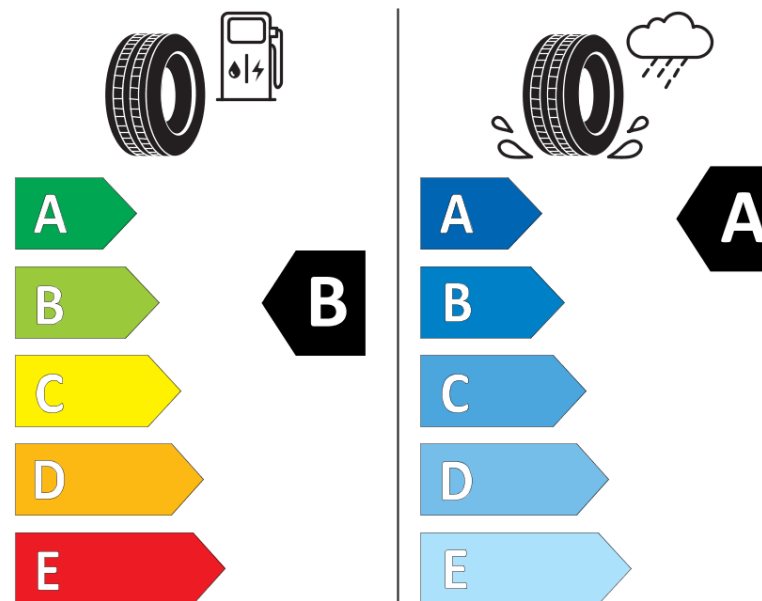

## Karta informacyjna produktu

Rozporządzenie (UE) 2020/740

Producent	<b>MICHELIN</b>
Nazwa bieżnika	<b>CROSSCLIMATE 3 SPORT</b>
Nr katalogowy	<b>818079</b>
Rozmiar	<b>285/40R22</b>
Indeks nośności - układ pojedynczy	<b>110</b>
Symbol prędkości	<b>Y</b>
Klasa wydajności energetycznej	<b>B</b>
Klasa przyczepności na mokrej nawierzchni	<b>A</b>
Klasa zewnętrznego hałasu toczenia	<b>A</b>
Hałas zewnętrzny toczenia	<b>72 dB</b>
Opona śniegowa	<b>Tak</b>
Przyczepność na lodzie	<b>Nie</b>
Data początku produkcji	<b>09/25</b>
Data zakończenia produkcji	
Kategoria obciążenia	<b>XL</b>
Dodatkowe informacje	<b>285/40R22 110Y XL CROSSCLIMATE 3 SPORT</b>

**MICHELIN**

818079

285/40R22 110 Y XL

C1

2020/740