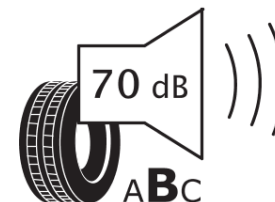

Karta informacyjna produktu

Rozporządzenie (UE) 2020/740

Producent	KLEBER
Nazwa bieżnika	KRISALP HP3 SUV
Nr katalogowy	818135
Rozmiar	235/55R19
Indeks nośności - układ pojedynczy	105
Symbol prędkości	V
Klasa wydajności energetycznej	B
Klasa przyczepności na mokrej nawierzchni	B
Klasa zewnętrznego hałasu toczenia	B
Hałas zewnętrzny toczenia	70 dB
Opona śniegowa	Tak
Przyczepność na lodzie	Nie
Data początku produkcji	09/25
Data zakończenia produkcji	
Kategoria obciążenia	XL
Dodatkowe informacje	235/55R19 105V XL KRISALP HP3 SUV

ENERG

KLEBER

818135

235/55R19 105 V XL

C1

2020/740