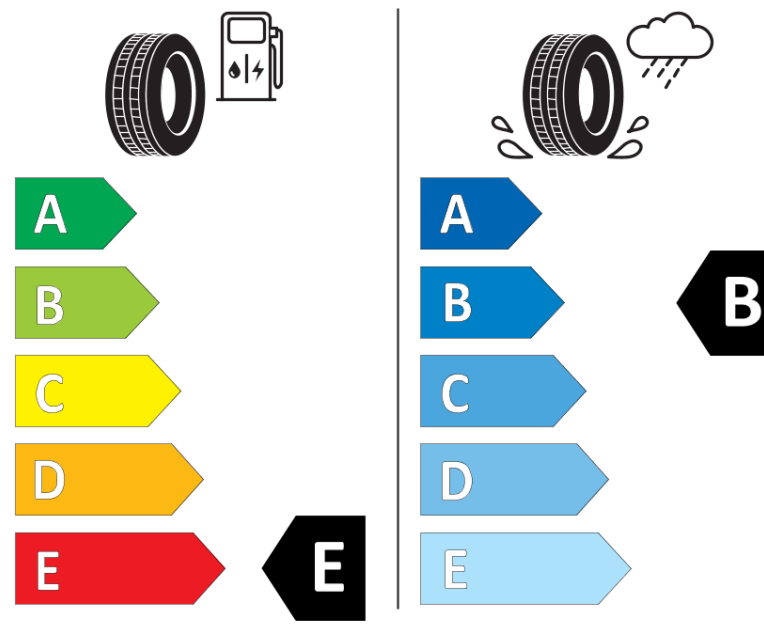

## Karta informacyjna produktu

Rozporządzenie (UE) 2020/740

Producent	KLEBER
Nazwa bieżnika	TRANSPRO
Nr katalogowy	821803
Rozmiar	175/65R14C
Indeks nośności - układ pojedynczy	90
Indeks nośności - układ bliźniaczy	88

Symbol prędkości	T
Klasa wydajności energetycznej	E
Klasa przyczepności na mokrej nawierzchni	B
Klasa zewnętrznego hałasu toczenia	B
Hałas zewnętrzny toczenia	72 dB
Opona śniegowa	Nie
Data początku produkcji	08/06

Data zakończenia produkcji  
Dodatkowe informacje 175/65 R 14C 90/88T TL TRANSPRO KL

Indeks nośności - układ pojedynczy -  
oznaczenie dodatkowe

Indeks nośności - układ bliźniaczy -  
oznaczenie dodatkowe

Symbol prędkości - oznaczenie dodatkowe

KLEBER

821803

175/65R14C 90/88 T

C2

2020/740