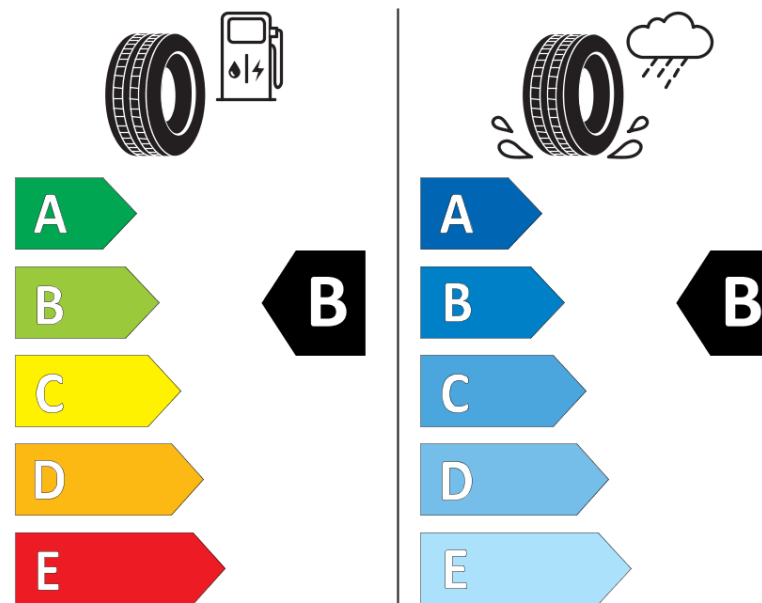

Karta informacyjna produktu

Rozporządzenie (UE) 2020/740

Producent	MICHELIN
Nazwa bieżnika	CROSSCLIMATE 3
Nr katalogowy	834328
Rozmiar	235/45R20
Indeks nośności - układ pojedynczy	100
Symbol prędkości	V
Klasa wydajności energetycznej	B
Klasa przyczepności na mokrej nawierzchni	B
Klasa zewnętrznego hałasu toczenia	B
Hałas zewnętrzny toczenia	72 dB
Opona śniegowa	Tak
Przyczepność na lodzie	Nie
Data początku produkcji	47/23
Data zakończenia produkcji	
Kategoria obciążenia	XL
Dodatkowe informacje	235/45 R20 100V XL TL CROSSCLIMATE 3 MI

ENERG

MICHELIN

834328

235/45R20 100 V XL

C1

2020/740