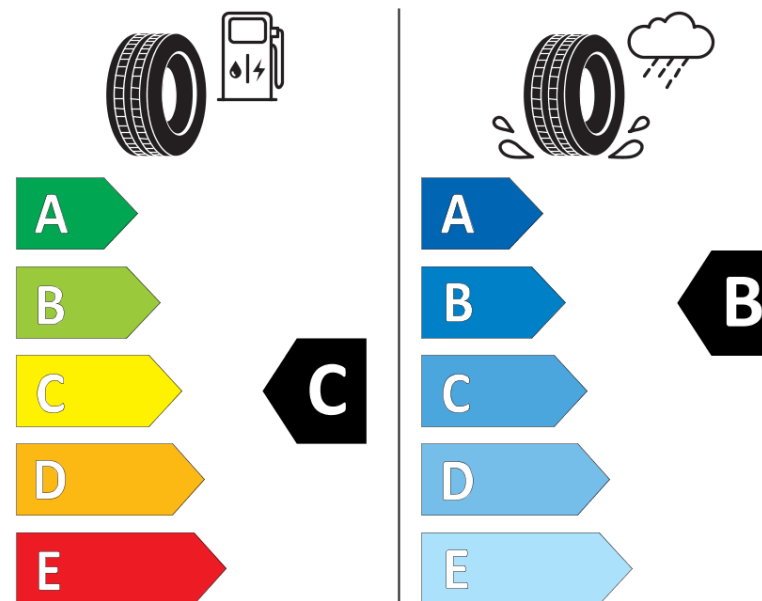

Karta informacyjna produktu

Rozporządzenie (UE) 2020/740

Producent	MICHELIN
Nazwa bieżnika	X COACH Z VG
Nr katalogowy	856291
Rozmiar	295/80R22.5
Indeks nośności - układ pojedynczy	154
Indeks nośności - układ bliźniaczy	150
Symbol prędkości	M
Klasa wydajności energetycznej	C
Klasa przyczepności na mokrej nawierzchni	B
Klasa zewnętrznego hałasu toczenia	A
Hałas zewnętrzny toczenia	71 dB
Opona śniegowa	Tak
Data początku produkcji	14/16
Data zakończenia produkcji	
Dodatkowe informacje	295/80R22.5 X COACH Z TL 154/150M VG MI
Indeks nośności - układ pojedynczy - oznaczenie dodatkowe	
Indeks nośności - układ bliźniaczy - oznaczenie dodatkowe	
Symbol prędkości - oznaczenie dodatkowe	

ENERG

MICHELIN

856291

295/80R22.5 154/150 M

C3