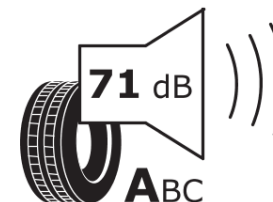

ENERG

MICHELIN

856291

295/80R22.5 154/150 M

C3