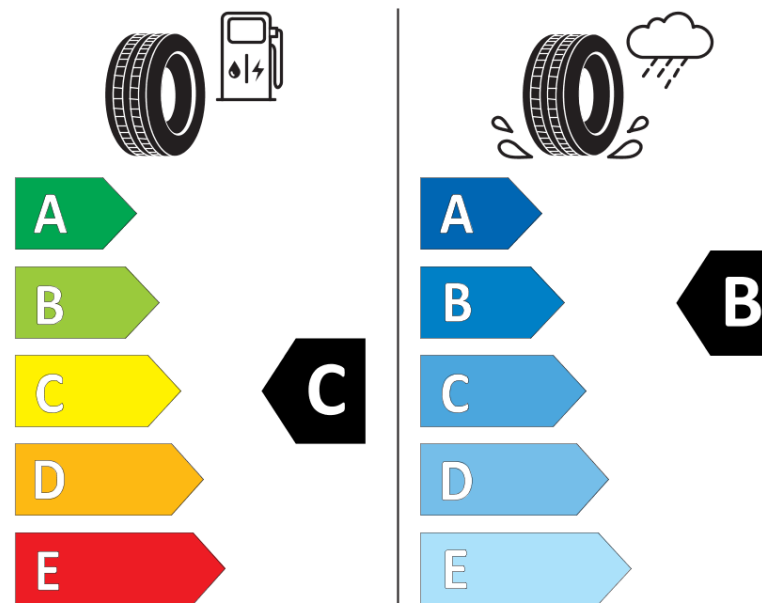

## Karta informacyjna produktu

Rozporządzenie (UE) 2020/740

Producent	<b>MICHELIN</b>
Nazwa bieżnika	<b>ALPIN 7</b>
Nr katalogowy	<b>862585</b>
Rozmiar	<b>195/55R18</b>
Indeks nośności - układ pojedynczy	<b>93</b>
Symbol prędkości	<b>H</b>
Klasa wydajności energetycznej	<b>C</b>
Klasa przyczepności na mokrej nawierzchni	<b>B</b>
Klasa zewnętrznego hałasu toczenia	<b>B</b>
Hałas zewnętrzny toczenia	<b>71 dB</b>
Opona śniegowa	<b>Tak</b>
Przyczepność na lodzie	<b>Nie</b>
Data początku produkcji	<b>52/22</b>
Data zakończenia produkcji	
Kategoria obciążenia	<b>XL</b>
Dodatkowe informacje	<b>195/55 R18 93H XL TL ALPIN 7 MI</b>

**MICHELIN**

862585

195/55R18 93 H XL

C1

2020/740