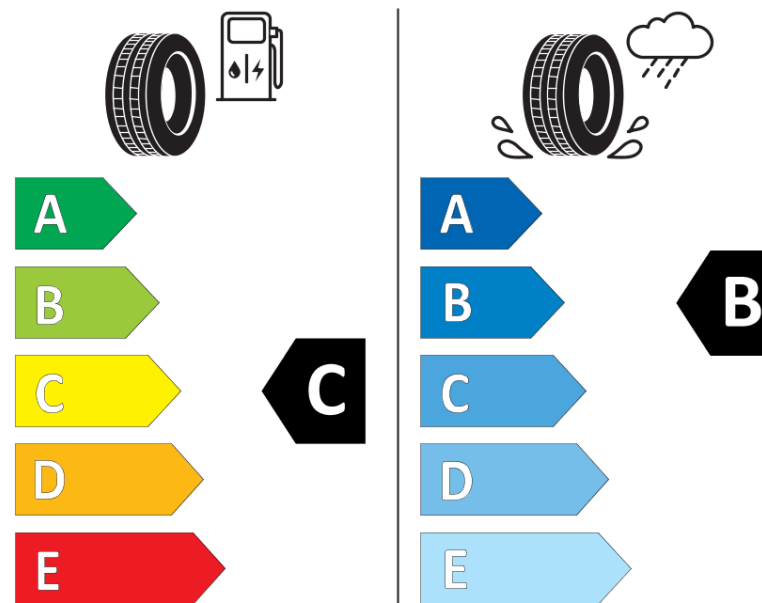

Symbol prędkości	K
Klasa wydajności energetycznej	C
Klasa przyczepności na mokrej nawierzchni	B
Klasa zewnętrznego hałasu toczenia	B
Hałas zewnętrzny toczenia	75 dB
Opona śniegowa	Tak
Data początku produkcji	49/25
Data zakończenia produkcji	
Dodatkowe informacje	13R22.5 X WORKS D2 TL 156/150K VM MI

Indeks nośności - układ pojedynczy -
oznaczenie dodatkowe

Indeks nośności - układ bliźniaczy -
oznaczenie dodatkowe

Symbol prędkości - oznaczenie dodatkowe

MICHELIN

867822

13R22.5 156/150 K

C3

2020/740