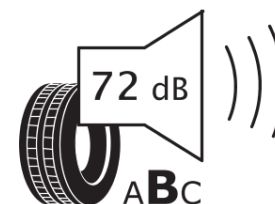

ENERG

MICHELIN

876446

255/35R20 97 Y XL

C1