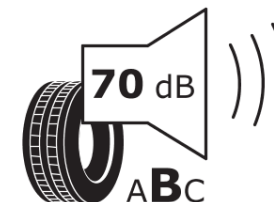

Karta informacyjna produktu

Rozporządzenie (UE) 2020/740

Producent	MICHELIN
Nazwa bieżnika	AGILIS CAMPING
Nr katalogowy	884161
Rozmiar	225/75R16CP
Indeks nośności - układ pojedynczy	118
Indeks nośności - układ bliźniaczy	

Symbol prędkości	R
Klasa wydajności energetycznej	C
Klasa przyczepności na mokrej nawierzchni	B
Klasa zewnętrznego hałasu toczenia	B
Hałas zewnętrzny toczenia	70 dB
Opona śniegowa	Nie
Data początku produkcji	40/13
Data zakończenia produkcji	
Dodatkowe informacje	225/75 R 16CP 118R TL AGILIS CAMPING GRNX MI

Indeks nośności - układ pojedynczy -
oznaczenie dodatkowe

Indeks nośności - układ bliźniaczy -
oznaczenie dodatkowe

Symbol prędkości - oznaczenie dodatkowe

MICHELIN

884161

225/75R16CP 118 R

C2

2020/740