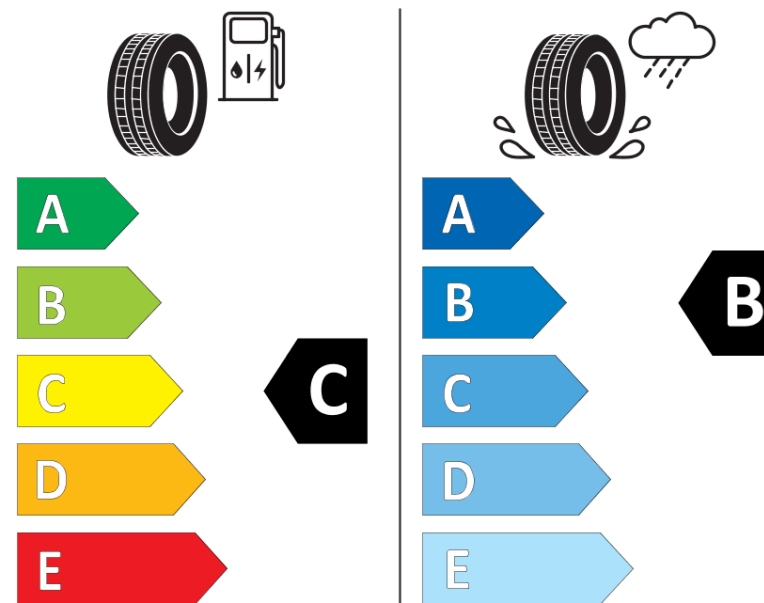

Symbol prędkości	R
Klasa wydajności energetycznej	C
Klasa przyczepności na mokrej nawierzchni	B
Klasa zewnętrznego hałasu toczenia	B
Hałas zewnętrzny toczenia	70 dB
Opona śniegowa	Nie
Data początku produkcji	40/13
Data zakończenia produkcji	
Dodatkowe informacje	225/75 R 16CP 118R TL AGILIS CAMPING GRNX MI

Indeks nośności - układ pojedynczy -
oznaczenie dodatkowe

Indeks nośności - układ bliźniaczy -
oznaczenie dodatkowe

Symbol prędkości - oznaczenie dodatkowe

MICHELIN

884161

225/75R16CP 118 R

C2

2020/740