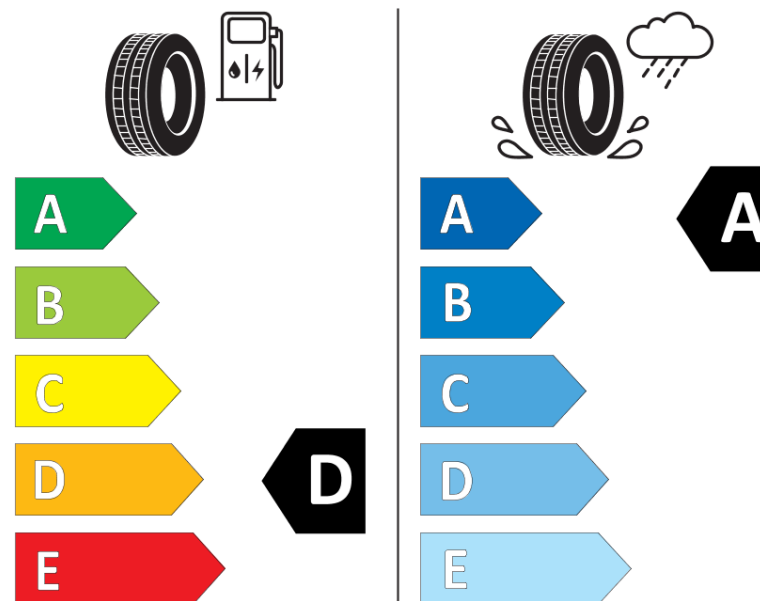

Karta informacyjna produktu

Rozporządzenie (UE) 2020/740

Producent	MICHELIN
Nazwa bieżnika	PILOT SUPER SPORT
Nr katalogowy	885945
Rozmiar	295/30ZR19
Indeks nośności - układ pojedynczy	100
Symbol prędkości	(Y)
Klasa wydajności energetycznej	D
Klasa przyczepności na mokrej nawierzchni	A
Klasa zewnętrznego hałasu toczenia	B
Hałas zewnętrzny toczenia	73 dB
Opona śniegowa	Nie
Przyczepność na lodzie	Nie
Data początku produkcji	47/08
Data zakończenia produkcji	
Kategoria obciążenia	XL
Dodatkowe informacje	295/30 ZR19 (100Y) EXTRA LOAD TL PILOT SUPER SPORT MI

ENERG

MICHELIN

885945

295/30ZR19 (100Y) XL

C1

2020/740