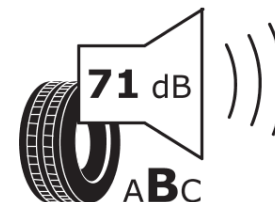

Karta informacyjna produktu

Rozporządzenie (UE) 2020/740

Producent	MICHELIN
Nazwa bieżnika	CROSSCLIMATE 2
Nr katalogowy	897539
Rozmiar	235/45R18
Indeks nośności - układ pojedynczy	98
Symbol prędkości	Y
Klasa wydajności energetycznej	C
Klasa przyczepności na mokrej nawierzchni	B
Klasa zewnętrznego hałasu toczenia	B
Hałas zewnętrzny toczenia	71 dB
Opona śniegowa	Tak
Przyczepność na lodzie	Nie
Data początku produkcji	42/19
Data zakończenia produkcji	
Kategoria obciążenia	XL
Dodatkowe informacje	235/45 R18 98Y XL TL CROSSCLIMATE 2 MI

ENERG

MICHELIN

897539

235/45R18 98 Y XL

C1

2020/740