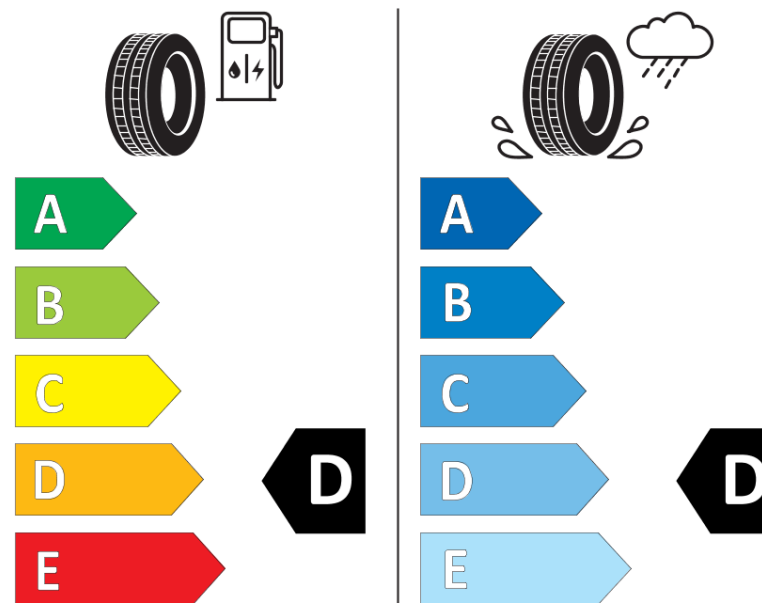

## Karta informacyjna produktu

Rozporządzenie (UE) 2020/740

Producent	MICHELIN
Nazwa bieżnika	PILOT SPORT CUP 2 CNT
Nr katalogowy	897598
Rozmiar	245/35ZR18
Indeks nośności - układ pojedynczy	92
Symbol prędkości	(Y)
Klasa wydajności energetycznej	D
Klasa przyczepności na mokrej nawierzchni	D
Klasa zewnętrznego hałasu toczenia	B
Hałas zewnętrzny toczenia	70 dB
Opona śniegowa	Nie
Przyczepność na lodzie	Nie
Data początku produkcji	35/18
Data zakończenia produkcji	
Kategoria obciążenia	XL
Dodatkowe informacje	245/35 ZR18 (92Y) XL PILOT SPORT CUP 2 CONNECT MI

# ENERG

MICHELIN

897598

245/35ZR18 (92Y) XL

C1

2020/740