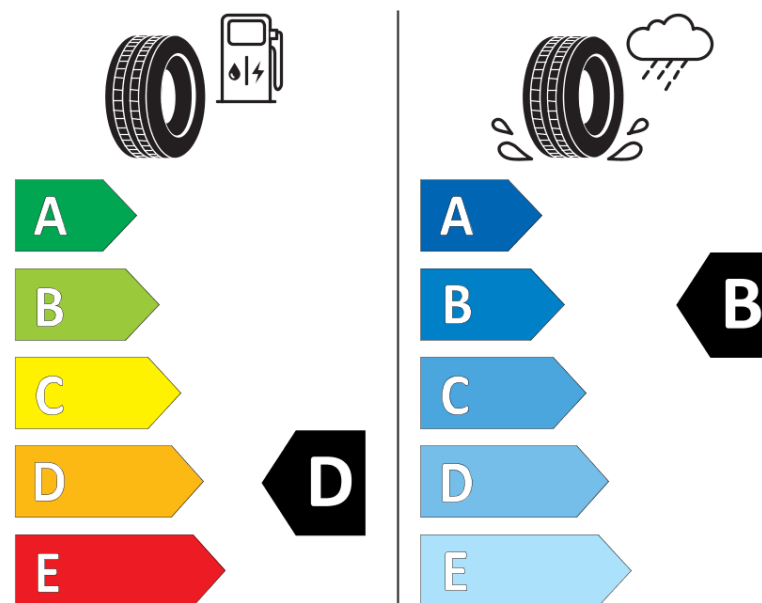

Karta informacyjna produktu

Rozporządzenie (UE) 2020/740

Producent	KLEBER
Nazwa bieżnika	QUADRAXER2
Nr katalogowy	919984
Rozmiar	185/65R15
Indeks nośności - układ pojedynczy	88
Symbol prędkości	H
Klasa wydajności energetycznej	D
Klasa przyczepności na mokrej nawierzchni	B
Klasa zewnętrznego hałasu toczenia	A
Hałas zewnętrzny toczenia	68 dB
Opona śniegowa	Tak
Przyczepność na lodzie	Nie
Data początku produkcji	28/15
Data zakończenia produkcji	
Kategoria obciążenia	SL
Dodatkowe informacje	185/65 R15 88H TL QUADRAXER2 KL

ENERG

KLEBER

919984

185/65R15 88 H

C1

2020/740