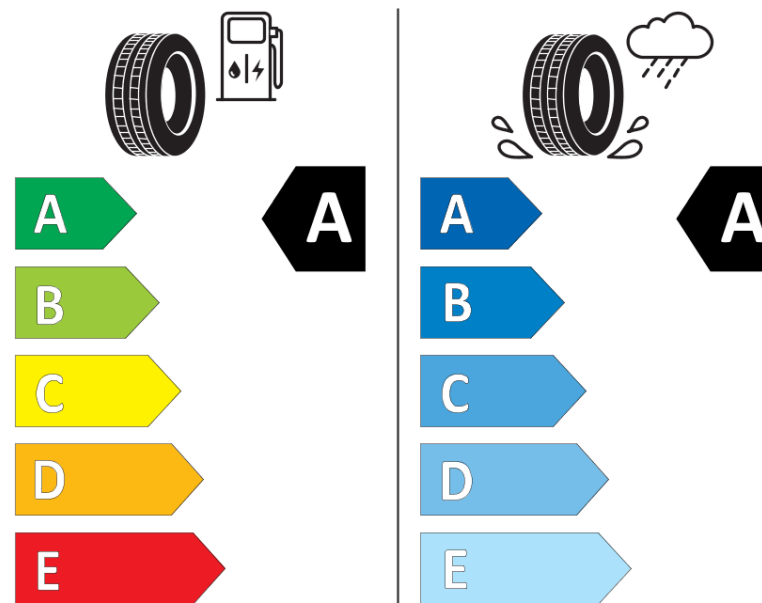

Karta informacyjna produktu

Rozporządzenie (UE) 2020/740

Producent	MICHELIN
Nazwa bieżnika	PRIMACY 4 S2
Nr katalogowy	920543
Rozmiar	195/65R15
Indeks nośności - układ pojedynczy	91
Symbol prędkości	H
Klasa wydajności energetycznej	A
Klasa przyczepności na mokrej nawierzchni	A
Klasa zewnętrznego hałasu toczenia	B
Hałas zewnętrzny toczenia	69 dB
Opona śniegowa	Nie
Przyczepność na lodzie	Nie
Data początku produkcji	49/18
Data zakończenia produkcji	
Kategoria obciążenia	SL
Dodatkowe informacje	195/65 R15 91H TL PRIMACY 4 S2 MI

ENERG

MICHELIN

920543

195/65R15 91 H

C1

2020/740