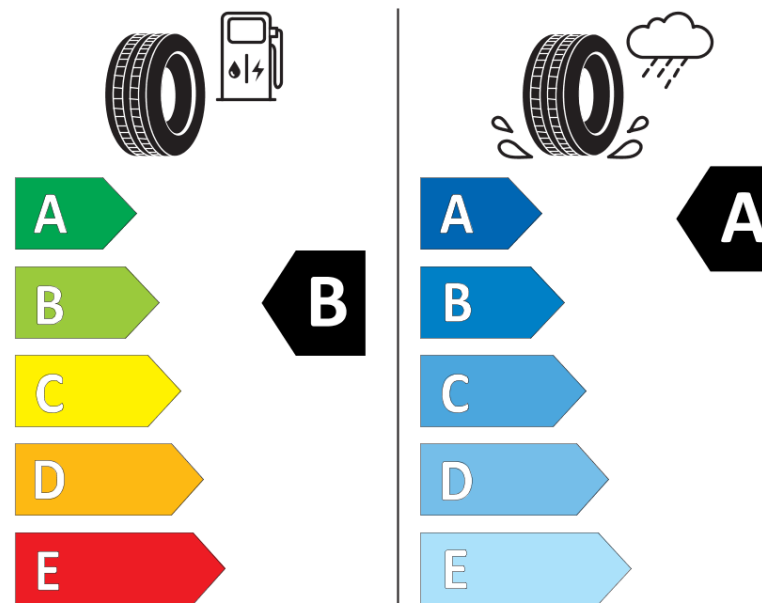

Karta informacyjna produktu

Rozporządzenie (UE) 2020/740

Producent	MICHELIN
Nazwa bieżnika	PILOT SPORT 5
Nr katalogowy	926708
Rozmiar	235/45R20
Indeks nośności - układ pojedynczy	100
Symbol prędkości	W
Klasa wydajności energetycznej	B
Klasa przyczepności na mokrej nawierzchni	A
Klasa zewnętrznego hałasu toczenia	B
Hałas zewnętrzny toczenia	72 dB
Opona śniegowa	Nie
Przyczepność na lodzie	Nie
Data początku produkcji	05/25
Data zakończenia produkcji	
Kategoria obciążenia	XL
Dodatkowe informacje	235/45R20 100WXL PILOT SPORT 5 ACOUSTIC MO

ENERG

MICHELIN

926708

235/45R20 100 W XL

C1

2020/740