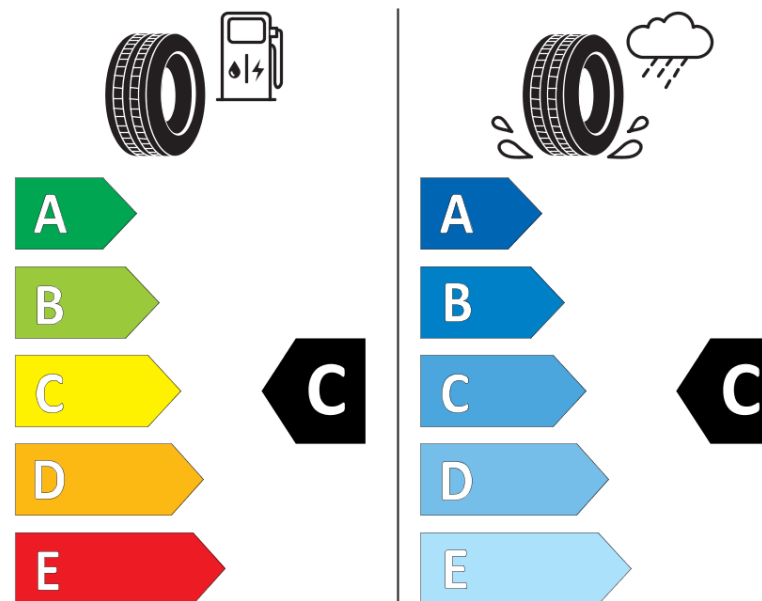

Karta informacyjna produktu

Rozporządzenie (UE) 2020/740

Producent	MICHELIN
Nazwa bieżnika	PILOT ALPIN 5 NFO
Nr katalogowy	954489
Rozmiar	285/40R20
Indeks nośności - układ pojedynczy	108
Symbol prędkości	V
Klasa wydajności energetycznej	C
Klasa przyczepności na mokrej nawierzchni	C
Klasa zewnętrznego hałasu toczenia	A
Hałas zewnętrzny toczenia	72 dB
Opona śniegowa	Tak
Przyczepność na lodzie	Nie
Data początku produkcji	21/23
Data zakończenia produkcji	
Kategoria obciążenia	XL
Dodatkowe informacje	285/40 R20 108V XL TL PILOT ALPIN 5 NFO MI

MICHELIN

954489

285/40R20 108 V XL

C1

2020/740