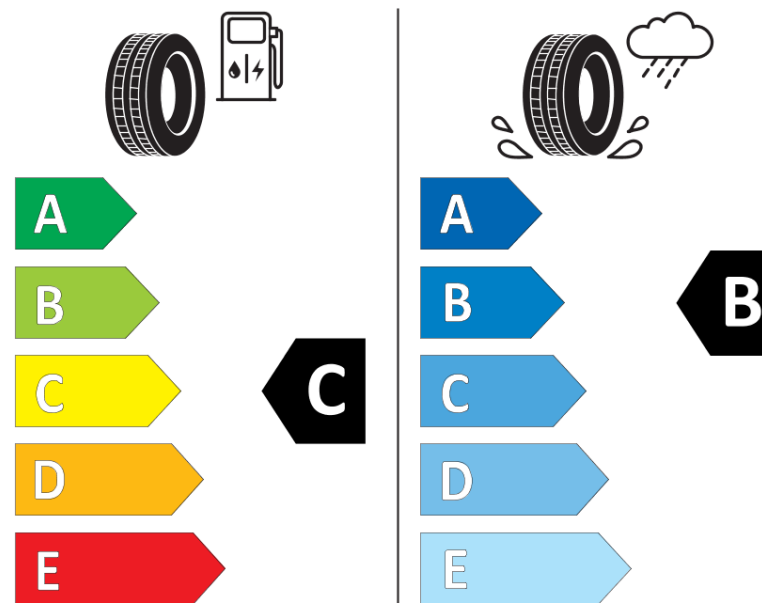

Karta informacyjna produktu

Rozporządzenie (UE) 2020/740

Producent	KLEBER
Nazwa bieżnika	TRANSPRO
Nr katalogowy	955835
Rozmiar	225/65R16C
Indeks nośności - układ pojedynczy	112
Indeks nośności - układ bliźniaczy	110

Symbol prędkości	R
Klasa wydajności energetycznej	C
Klasa przyczepności na mokrej nawierzchni	B
Klasa zewnętrznego hałasu toczenia	B
Hałas zewnętrzny toczenia	72 dB
Opona śniegowa	Nie
Data początku produkcji	08/06
Data zakończenia produkcji	
Dodatkowe informacje	225/65 R 16C 112/110R TL TRANSPRO KL

Indeks nośności - układ pojedynczy -
oznaczenie dodatkowe

Indeks nośności - układ bliźniaczy -
oznaczenie dodatkowe

Symbol prędkości - oznaczenie dodatkowe

KLEBER

955835

225/65R16C 112/110 R

C2

2020/740