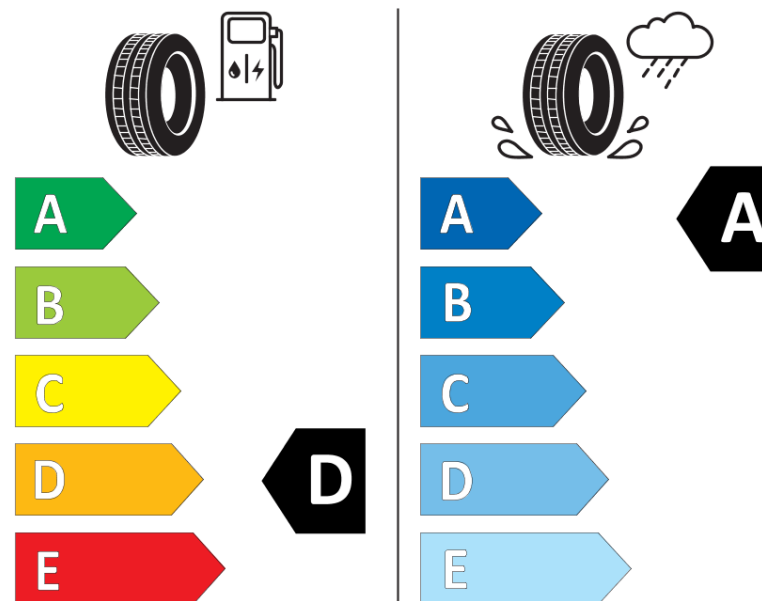

Karta informacyjna produktu

Rozporządzenie (UE) 2020/740

Producent	MICHELIN
Nazwa bieżnika	PILOT SPORT 4
Nr katalogowy	960559
Rozmiar	225/45ZR19
Indeks nośności - układ pojedynczy	96
Symbol prędkości	W
Klasa wydajności energetycznej	D
Klasa przyczepności na mokrej nawierzchni	A
Klasa zewnętrznego hałasu toczenia	B
Hałas zewnętrzny toczenia	72 dB
Opona śniegowa	Nie
Przyczepność na lodzie	Nie
Data początku produkcji	43/23
Data zakończenia produkcji	
Kategoria obciążenia	XL
Dodatkowe informacje	225/45 ZR19 96W XL TL PILOT SPORT 4 EMT MI

ENERGY

MICHELIN

960559

225/45ZR19 96 W XL

C1

2020/740