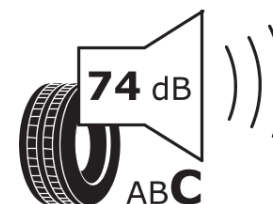

## Karta informacyjna produktu

Rozporządzenie (UE) 2020/740

Producent	<b>MICHELIN</b>
Nazwa bieżnika	<b>PILOT ALPIN 5 SUV</b>
Nr katalogowy	<b>960570</b>
Rozmiar	<b>275/50R21</b>
Indeks nośności - układ pojedynczy	<b>113</b>
Symbol prędkości	<b>V</b>
Klasa wydajności energetycznej	<b>C</b>
Klasa przyczepności na mokrej nawierzchni	<b>C</b>
Klasa zewnętrznego hałasu toczenia	<b>B</b>
Hałas zewnętrzny toczenia	<b>71 dB</b>
Opona śniegowa	<b>Tak</b>
Przyczepność na lodzie	<b>Nie</b>
Data początku produkcji	<b>09/20</b>
Data zakończenia produkcji	
Kategoria obciążenia	<b>XL</b>
Dodatkowe informacje	<b>275/50 R21 113V XL TL PILOT ALPIN 5 SUV MI</b>

**MICHELIN**

960570

275/50R21 113 V XL

C1

2020/740