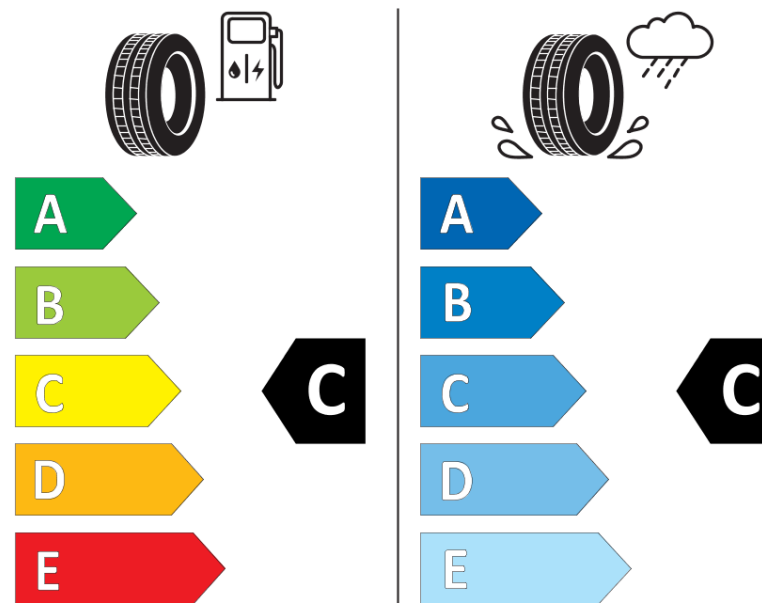

## Karta informacyjna produktu

Rozporządzenie (UE) 2020/740

Producent	<b>MICHELIN</b>
Nazwa bieżnika	<b>PILOT ALPIN 5 SUV</b>
Nr katalogowy	<b>960570</b>
Rozmiar	<b>275/50R21</b>
Indeks nośności - układ pojedynczy	<b>113</b>
Symbol prędkości	<b>V</b>
Klasa wydajności energetycznej	<b>C</b>
Klasa przyczepności na mokrej nawierzchni	<b>C</b>
Klasa zewnętrznego hałasu toczenia	<b>B</b>
Hałas zewnętrzny toczenia	<b>71 dB</b>
Opona śniegowa	<b>Tak</b>
Przyczepność na lodzie	<b>Nie</b>
Data początku produkcji	<b>09/20</b>
Data zakończenia produkcji	
Kategoria obciążenia	<b>XL</b>
Dodatkowe informacje	<b>275/50 R21 113V XL TL PILOT ALPIN 5 SUV MI</b>

**MICHELIN**

960570

275/50R21 113 V XL

C1

2020/740