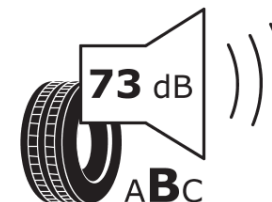

Karta informacyjna produktu

Rozporządzenie (UE) 2020/740

Producent	MICHELIN
Nazwa bieżnika	PILOT SUPER SPORT *
Nr katalogowy	966752
Rozmiar	295/35ZR19
Indeks nośności - układ pojedynczy	104
Symbol prędkości	(Y)
Klasa wydajności energetycznej	C
Klasa przyczepności na mokrej nawierzchni	B
Klasa zewnętrznego hałasu toczenia	B
Hałas zewnętrzny toczenia	73 dB
Opona śniegowa	Nie
Przyczepność na lodzie	Nie
Data początku produkcji	03/09
Data zakończenia produkcji	
Kategoria obciążenia	XL
Dodatkowe informacje	295/35 ZR19 (104Y) XL TL PILOT SUPER SPORT * MI

ENERG

MICHELIN

966752

295/35ZR19 (104Y) XL

C1

2020/740