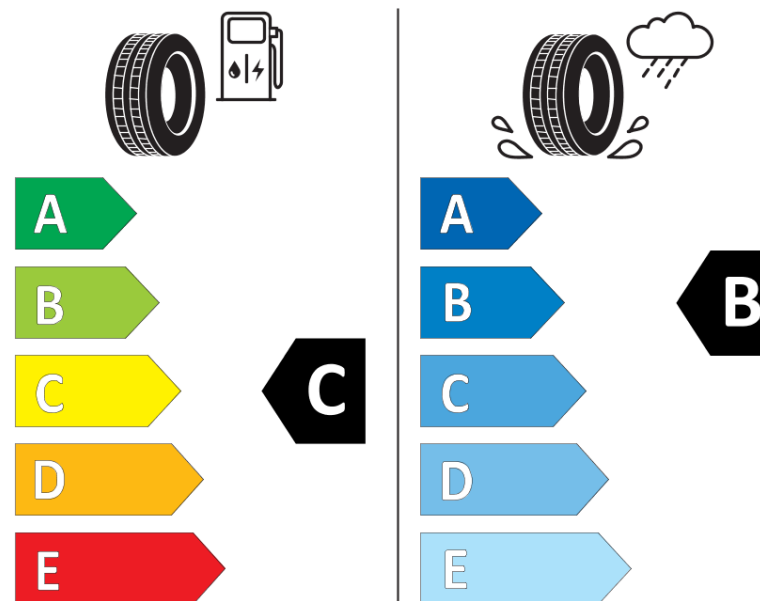

Karta informacyjna produktu

Rozporządzenie (UE) 2020/740

Producent	MICHELIN
Nazwa bieżnika	ALPIN 7
Nr katalogowy	973312
Rozmiar	225/55R17
Indeks nośności - układ pojedynczy	101
Symbol prędkości	V
Klasa wydajności energetycznej	C
Klasa przyczepności na mokrej nawierzchni	B
Klasa zewnętrznego hałasu toczenia	B
Hałas zewnętrzny toczenia	71 dB
Opona śniegowa	Tak
Przyczepność na lodzie	Nie
Data początku produkcji	48/22
Data zakończenia produkcji	
Kategoria obciążenia	XL
Dodatkowe informacje	225/55R17 101V XL ALPIN 7 MI

MICHELIN

973312

225/55R17 101 V XL

C1

2020/740