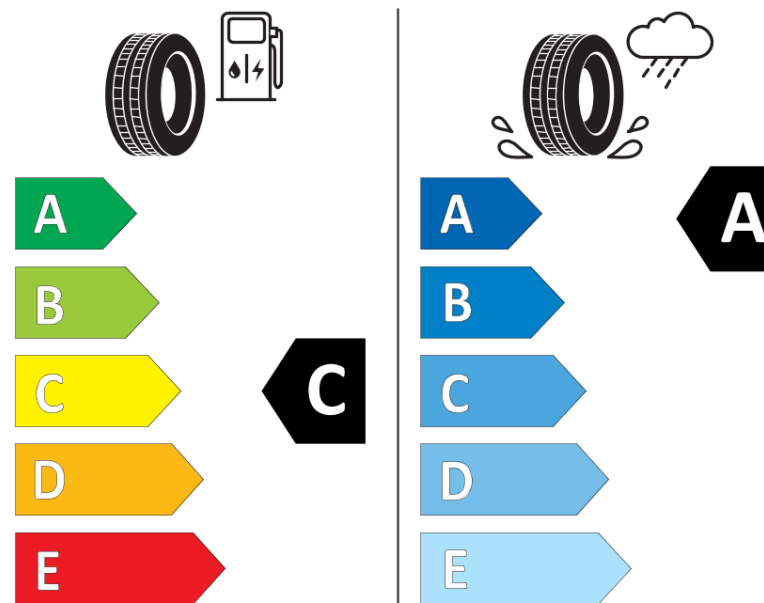

Karta informacyjna produktu

Rozporządzenie (UE) 2020/740

Producent	KLEBER
Nazwa bieżnika	TRANSPRO 2
Nr katalogowy	973756
Rozmiar	215/65R15C
Indeks nośności - układ pojedynczy	104
Indeks nośności - układ bliźniaczy	102

Symbol prędkości	T
Klasa wydajności energetycznej	C
Klasa przyczepności na mokrej nawierzchni	A
Klasa zewnętrznego hałasu toczenia	B
Hałas zewnętrzny toczenia	72 dB
Opona śniegowa	Nie
Data początku produkcji	48/21
Data zakończenia produkcji	
Dodatkowe informacje	215/65 R15C 104/102T TL TRANSPRO 2 KL

Indeks nośności - układ pojedynczy -
oznaczenie dodatkowe

Indeks nośności - układ bliźniaczy -
oznaczenie dodatkowe

Symbol prędkości - oznaczenie dodatkowe

KLEBER

973756

215/65R15C 104/102 T

C2

2020/740