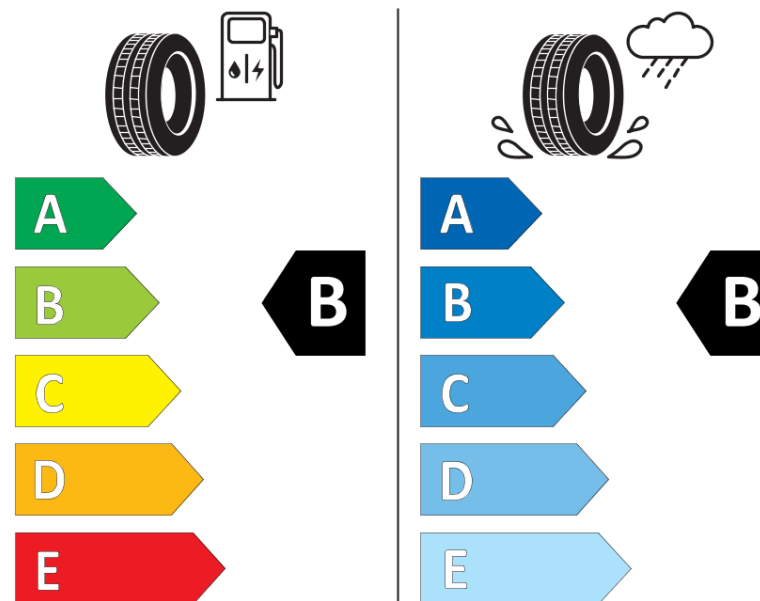

Karta informacyjna produktu

Rozporządzenie (UE) 2020/740

Producent	MICHELIN
Nazwa bieżnika	CROSSCLIMATE+ S1
Nr katalogowy	994638
Rozmiar	205/55R16
Indeks nośności - układ pojedynczy	94
Symbol prędkości	V
Klasa wydajności energetycznej	B
Klasa przyczepności na mokrej nawierzchni	B
Klasa zewnętrznego hałasu toczenia	A
Hałas zewnętrzny toczenia	69 dB
Opona śniegowa	Tak
Przyczepność na lodzie	Nie
Data początku produkcji	29/18
Data zakończenia produkcji	
Kategoria obciążenia	XL
Dodatkowe informacje	205/55 R16 94V XL TL CROSSCLIMATE+ S1 MI

MICHELIN

994638

205/55R16 94 V

C1

2020/740