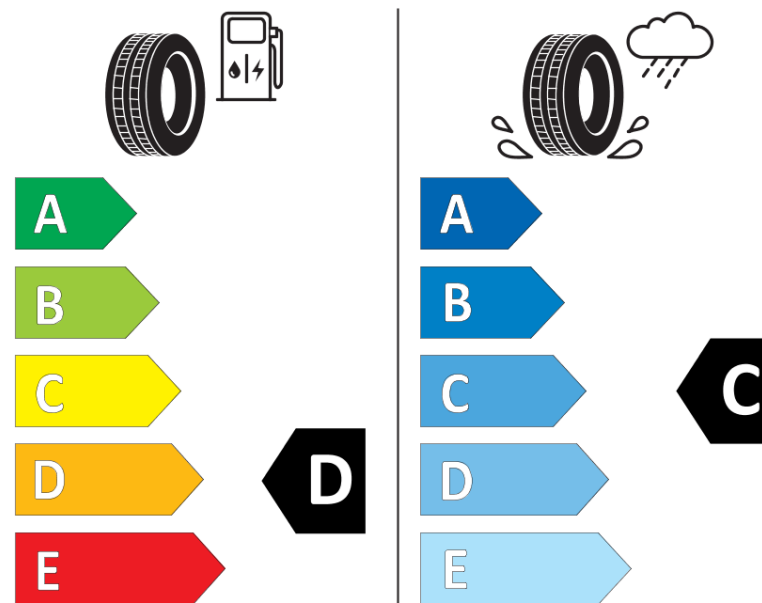

BFGOODRICH

000883

LT285/70R17 116/113 S

C2