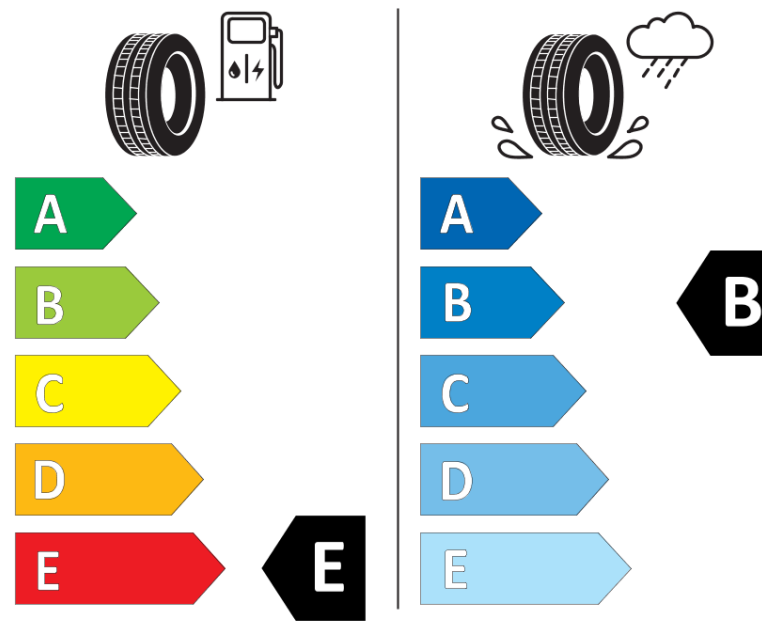

## Ficha de informação do produto

Regulamento (UE) 2020/740

Marca	BFGOODRICH
Designação comercial	ALL-TERRAIN T/A KO2
Referência	007232
Dimensão	LT255/75R17
Índice de carga	111
Índice de carga em montagem duplo	108

Índice de carga adicional em montagem simple (Ponto singular)

Índice de carga adicional em montagem duplo (Ponto singular)

Código de velocidade adicional (Ponto singular)

# ENERG

BFGOODRICH

007232

LT255/75R17 111/108 S

C2

2020/740