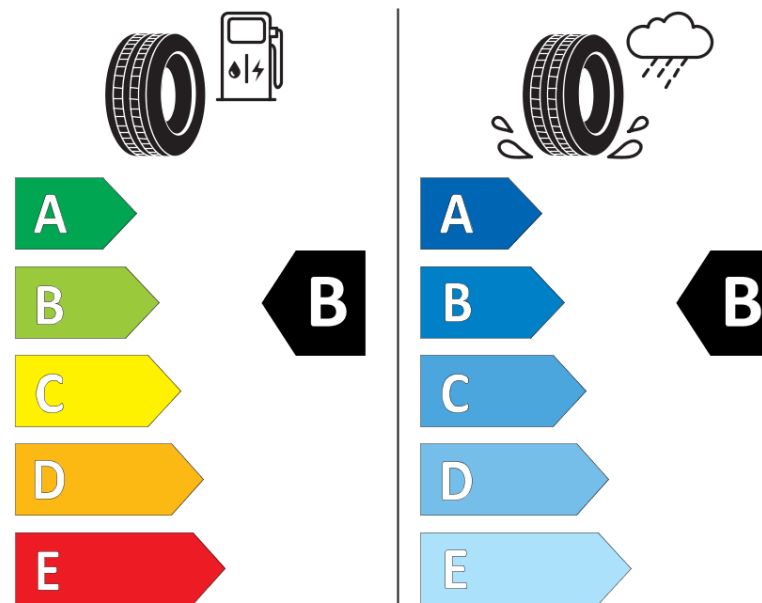

Ficha de informação do produto

Regulamento (UE) 2020/740

Marca	MICHELIN
Designação comercial	PILOT ALPIN 5 SUV MO
Referência	011212
Dimensão	235/65R17
Índice de carga	104
Código de velocidade	H
Classe de eficiência em consumo	B
Classe de aderência em piso molhado	B
Classe de ruído exterior de rolamento	B
Nível de ruído exterior de rolamento	70 dB
Pneu certificado para neve	Sim
Pneu certificado para gelo	Não
Data de início da produção	26/19
Data fim da produção	
Versão da capacidade de carga	SL
Informação adicional	235/65 R17 104H TL PILOT ALPIN 5 SUV MO MI

MICHELIN

011212

235/65R17 104 H

C1

2020/740