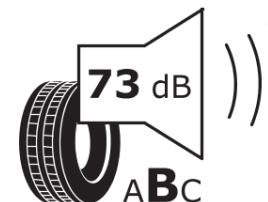

MICHELIN

028446

225/65R16C 112/110 R

C2