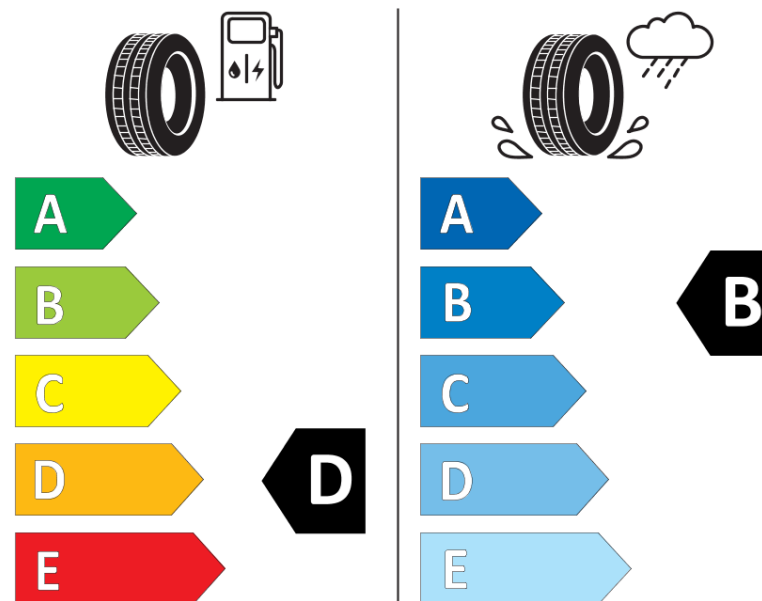

Ficha de informação do produto

Regulamento (UE) 2020/740

Marca	MICHELIN
Designação comercial	PILOT ALPIN 5
Referência	028457
Dimensão	235/40R19
Índice de carga	96
Código de velocidade	W
Classe de eficiência em consumo	D
Classe de aderência em piso molhado	B
Classe de ruído exterior de rolamento	B
Nível de ruído exterior de rolamento	70 dB
Pneu certificado para neve	Sim
Pneu certificado para gelo	Não
Data de início da produção	38/16
Data fim da produção	
Versão da capacidade de carga	XL
Informação adicional	235/40 R19 96W XL TL PILOT ALPIN 5 MI

ENERG

MICHELIN

028457

235/40R19 96 W

C1

2020/740