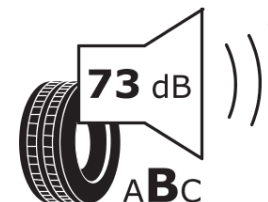

MICHELIN

031516

235/60R17C 117/115 R

C2