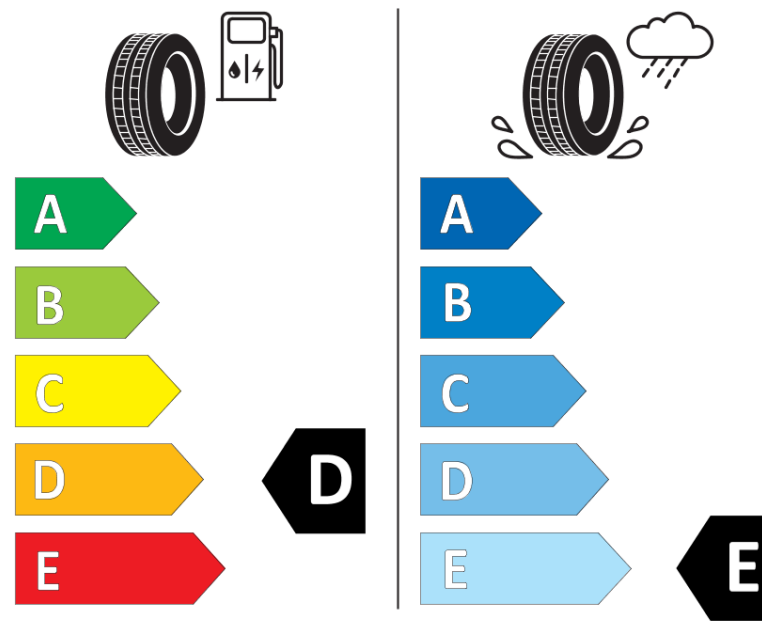

## Ficha de informação do produto

Regulamento (UE) 2020/740

Marca	BFGOODRICH
Designação comercial	TRAIL-TERRAIN T/A
Referência	040225
Dimensão	265/60R18
Índice de carga	110
Código de velocidade	T
Classe de eficiência em consumo	D
Classe de aderência em piso molhado	E
Classe de ruído exterior de rolamento	B
Nível de ruído exterior de rolamento	72 dB
Pneu certificado para neve	Sim
Pneu certificado para gelo	Não
Data de início da produção	17/20
Data fim da produção	
Versão da capacidade de carga	SL
Informação adicional	265/60R18 110T TL TRAIL-TERRAIN T/A ORWL GO

# ENERG

BFGoodrich

040225

265/60R18 110 T

C1

2020/740