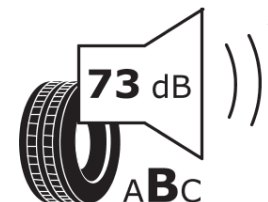

MICHELIN

041387

225/75R16C 118/116 R

C2