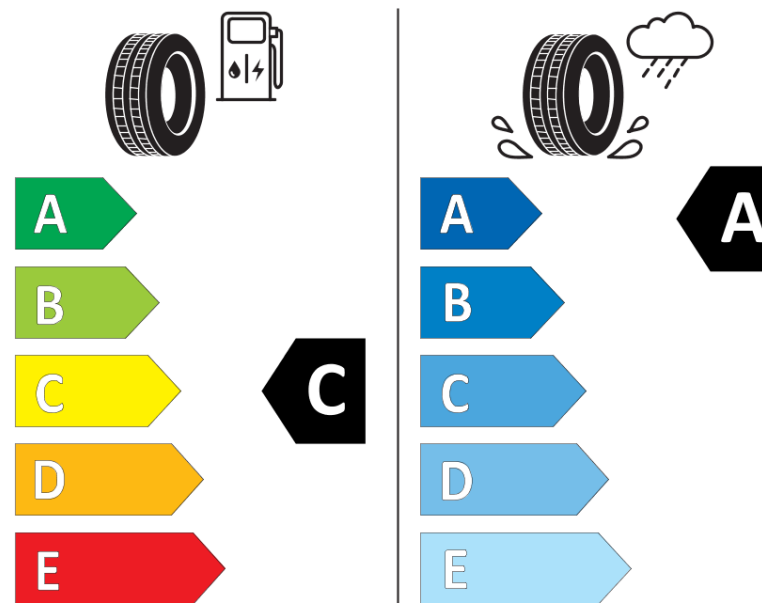

## Ficha de informação do produto

Regulamento (UE) 2020/740

Marca	<b>MICHELIN</b>
Designação comercial	<b>AGILIS CROSSCLIMATE</b>
Referência	<b>041387</b>
Dimensão	<b>225/75R16C</b>
Índice de carga	<b>118</b>
Índice de carga em montagem duplo	<b>116</b>

Código de velocidade	<b>R</b>
Classe de eficiência em consumo	<b>C</b>
Classe de aderência em piso molhado	<b>A</b>
Classe de ruído exterior de rolamento	<b>B</b>
Nível de ruído exterior de rolamento	<b>73 dB</b>
Pneu certificado para neve	<b>Sim</b>
Data de início da produção	<b>44/16</b>

Código de velocidade adicional (Ponto singular)

**MICHELIN**

041387

225/75R16C 118/116 R

C2

2020/740