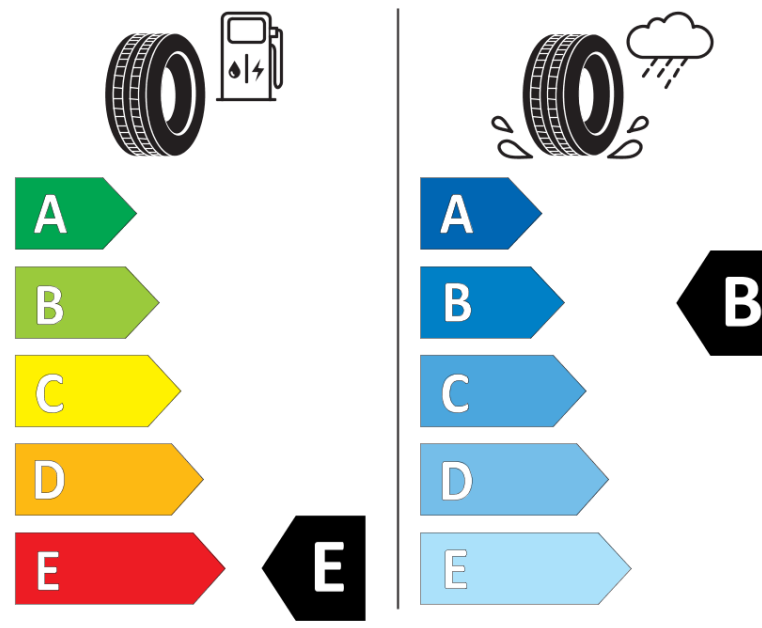

Ficha de informação do produto

Regulamento (UE) 2020/740

Marca	BFGOODRICH
Designação comercial	ALL-TERRAIN T/A KO2
Referência	046026
Dimensão	LT285/60R18
Índice de carga	118
Índice de carga em montagem duplo	115

Código de velocidade	S
Classe de eficiência em consumo	E
Classe de aderência em piso molhado	B
Classe de ruído exterior de rolamento	B
Nível de ruído exterior de rolamento	75 dB
Pneu certificado para neve	Sim
Data de início da produção	50/12
Data fim da produção	
Informação adicional	LT285/60R18 118/115S TL ALL-TERRAIN T/A KO2 LRD RWL GO

Índice de carga adicional em montagem simple (Ponto singular)

Índice de carga adicional em montagem duplo (Ponto singular)

Código de velocidade adicional (Ponto singular)

ENERG

BFGOODRICH

046026

LT285/60R18 118/115 S

C2

2020/740