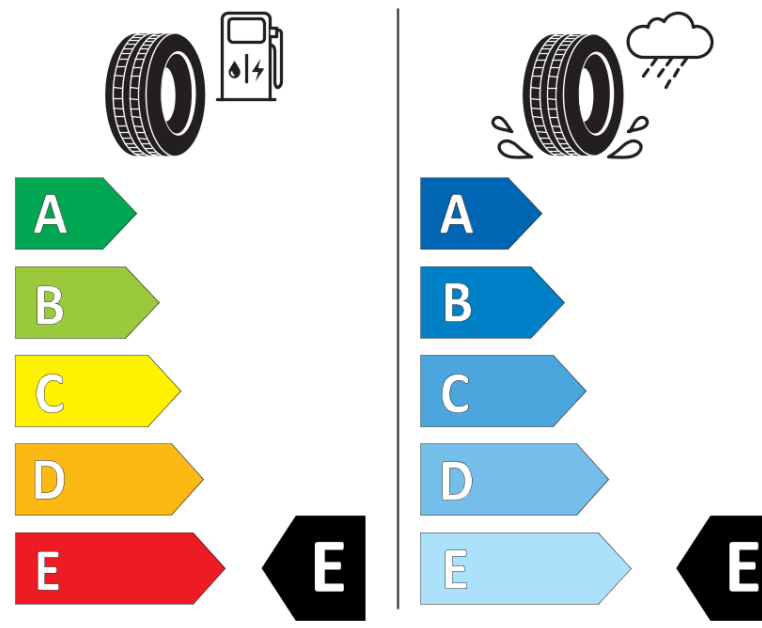

Ficha de informação do produto

Regulamento (UE) 2020/740

Marca	BFGOODRICH
Designação comercial	TRAIL-TERRAIN T/A
Referência	049986
Dimensão	225/75R16
Índice de carga	108
Código de velocidade	T
Classe de eficiência em consumo	E
Classe de aderência em piso molhado	E
Classe de ruído exterior de rolamento	B
Nível de ruído exterior de rolamento	72 dB
Pneu certificado para neve	Sim
Pneu certificado para gelo	Não
Data de início da produção	17/20
Data fim da produção	
Versão da capacidade de carga	XL
Informação adicional	225/75R16 108T XL TL TRAIL-TERRAIN T/A ORWL GO

ENERG

BFGoodrich

049986

225/75R16 108 T XL

C1

2020/740