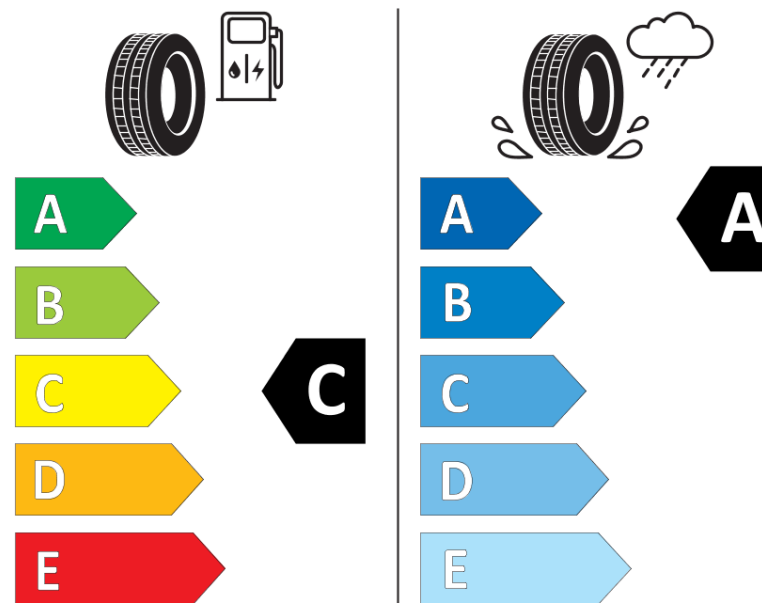

Ficha de informação do produto

Regulamento (UE) 2020/740

Marca	BFGOODRICH
Designação comercial	ADVANTAGE
Referência	070738
Dimensão	215/60R16
Índice de carga	95
Código de velocidade	V
Classe de eficiência em consumo	C
Classe de aderência em piso molhado	A
Classe de ruído exterior de rolamento	B
Nível de ruído exterior de rolamento	70 dB
Pneu certificado para neve	Não
Pneu certificado para gelo	Não
Data de início da produção	50/18
Data fim da produção	
Versão da capacidade de carga	SL
Informação adicional	215/60 R16 95V TL ADVANTAGE GO

ENERG

BFGOODRICH

070738

215/60R16 95 V

C1

2020/740