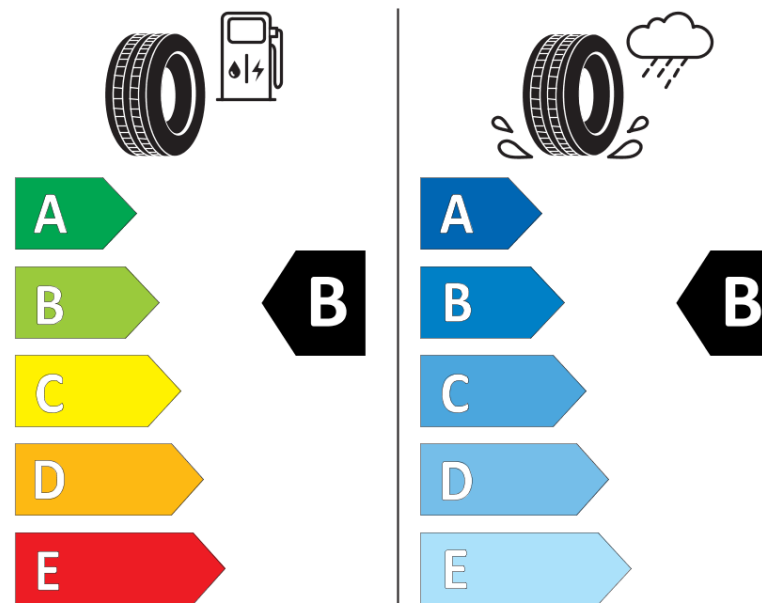

Ficha de informação do produto

Regulamento (UE) 2020/740

Marca	MICHELIN
Designação comercial	CROSSCLIMATE 2 SUV
Referência	071761
Dimensão	265/50R20
Índice de carga	111
Código de velocidade	V
Classe de eficiência em consumo	B
Classe de aderência em piso molhado	B
Classe de ruído exterior de rolamento	B
Nível de ruído exterior de rolamento	73 dB
Pneu certificado para neve	Sim
Pneu certificado para gelo	Não
Data de início da produção	51/20
Data fim da produção	
Versão da capacidade de carga	XL
Informação adicional	265/50 R20 111V XL TL CROSSCLIMATE 2 SUV MI

MICHELIN

071761

265/50R20 111 V XL

C1

2020/740