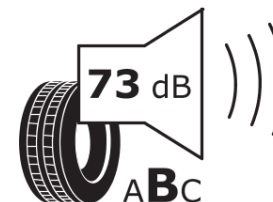

MICHELIN

071761

265/50R20 111 V XL

C1