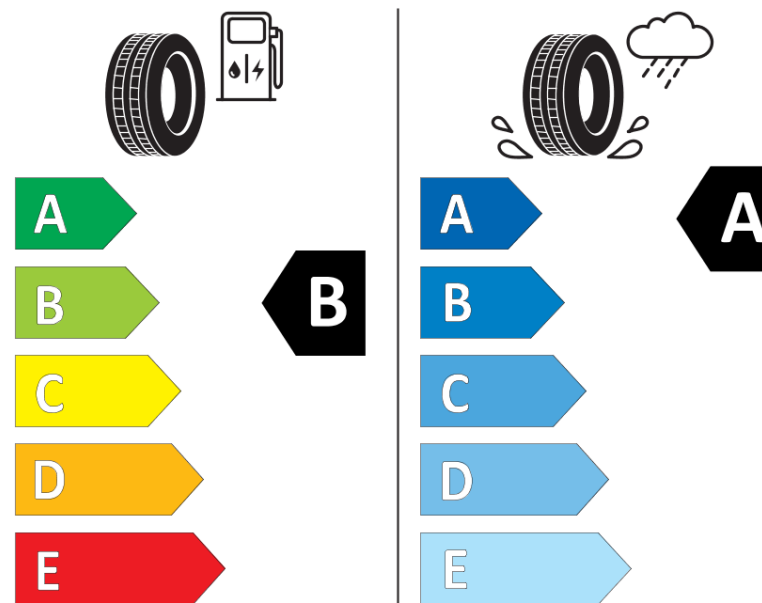

Ficha de informação do produto

Regulamento (UE) 2020/740

Marca	BFGOODRICH
Designação comercial	ACTIVAN 2
Referência	073106
Dimensão	225/75R16C
Índice de carga	118
Índice de carga em montagem duplo	116
Código de velocidade	R
Classe de eficiência em consumo	B
Classe de aderência em piso molhado	A
Classe de ruído exterior de rolamento	B
Nível de ruído exterior de rolamento	72 dB
Pneu certificado para neve	Não
Data de início da produção	39/24
Data fim da produção	
Informação adicional	225/75 R16C 118/116R TL ACTIVAN 2 GO
Índice de carga adicional em montagem simple (Ponto singular)	
Índice de carga adicional em montagem duplo (Ponto singular)	

Código de velocidade adicional (Ponto singular)

ENERG

BFGoodrich

073106

225/75R16C 118/116 R

C2

2020/740