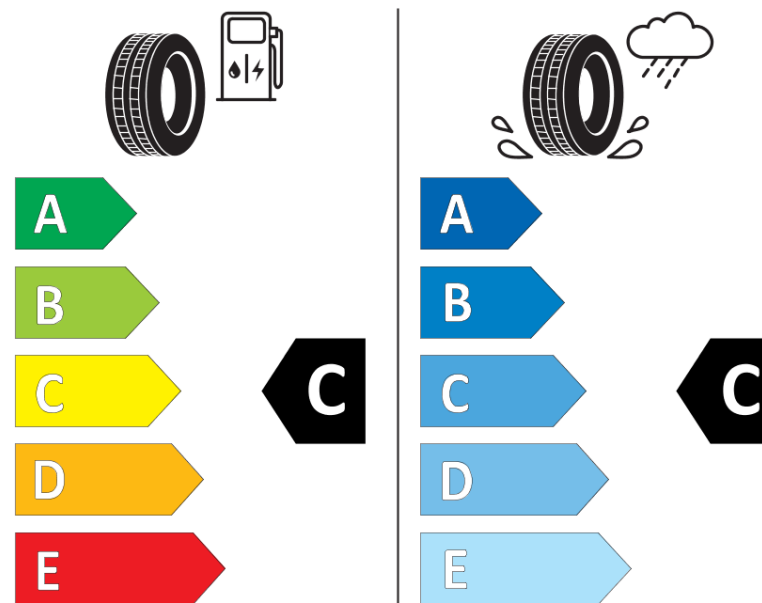

Ficha de informação do produto

Regulamento (UE) 2020/740

Marca	MICHELIN
Designação comercial	PILOT ALPIN 5 *
Referência	084092
Dimensão	285/30R20
Índice de carga	99
Código de velocidade	V
Classe de eficiência em consumo	C
Classe de aderência em piso molhado	C
Classe de ruído exterior de rolamento	B
Nível de ruído exterior de rolamento	74 dB
Pneu certificado para neve	Sim
Pneu certificado para gelo	Não
Data de início da produção	18/21
Data fim da produção	
Versão da capacidade de carga	XL
Informação adicional	285/30 R20 99V XL TL PILOT ALPIN 5 * MI

MICHELIN

084092

285/30R20 99 V XL

C1

2020/740