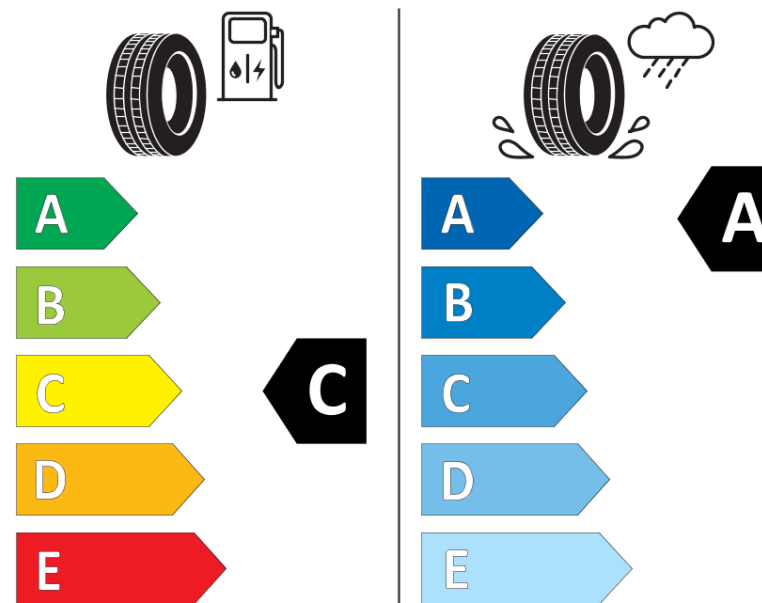

## Ficha de informação do produto

Regulamento (UE) 2020/740

Marca	<b>BFGOODRICH</b>
Designação comercial	<b>ADVANTAGE SUV</b>
Referência	<b>087838</b>
Dimensão	<b>215/65R17</b>
Índice de carga	<b>99</b>
Código de velocidade	<b>V</b>
Classe de eficiência em consumo	<b>C</b>
Classe de aderência em piso molhado	<b>A</b>
Classe de ruído exterior de rolamento	<b>B</b>
Nível de ruído exterior de rolamento	<b>70 dB</b>
Pneu certificado para neve	<b>Não</b>
Pneu certificado para gelo	<b>Não</b>
Data de início da produção	<b>47/18</b>
Data fim da produção	
Versão da capacidade de carga	<b>SL</b>
Informação adicional	<b>215/65 R17 99V TL ADVANTAGE SUV GO</b>

# ENERG

**BFGOODRICH**

087838

215/65R17 99 V

C1

2020/740