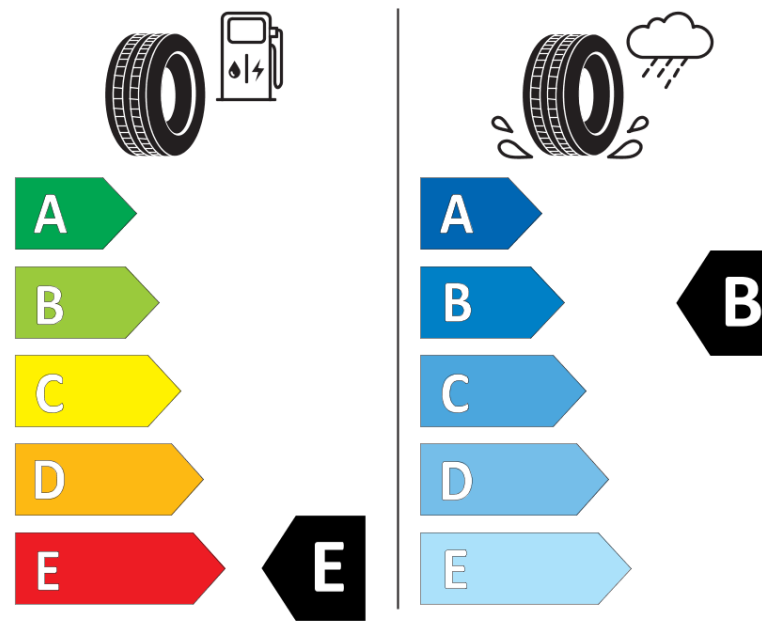

Ficha de informação do produto

Regulamento (UE) 2020/740

Marca	BFGOODRICH
Designação comercial	ALL-TERRAIN T/A KO2
Referência	094522
Dimensão	LT275/60R20
Índice de carga	119
Índice de carga em montagem duplo	116

Código de velocidade	S
Classe de eficiência em consumo	E
Classe de aderência em piso molhado	B
Classe de ruído exterior de rolamento	B
Nível de ruído exterior de rolamento	75 dB
Pneu certificado para neve	Sim
Data de início da produção	25/14
Data fim da produção	
Informação adicional	LT275/60R20 119/116S TL ALL-TERRAIN T/A KO2 LRD RBL GO

Índice de carga adicional em montagem simple (Ponto singular)

Índice de carga adicional em montagem duplo (Ponto singular)

Código de velocidade adicional (Ponto singular)

ENERG

BFGOODRICH

094522

LT275/60R20 119/116 S

C2

2020/740