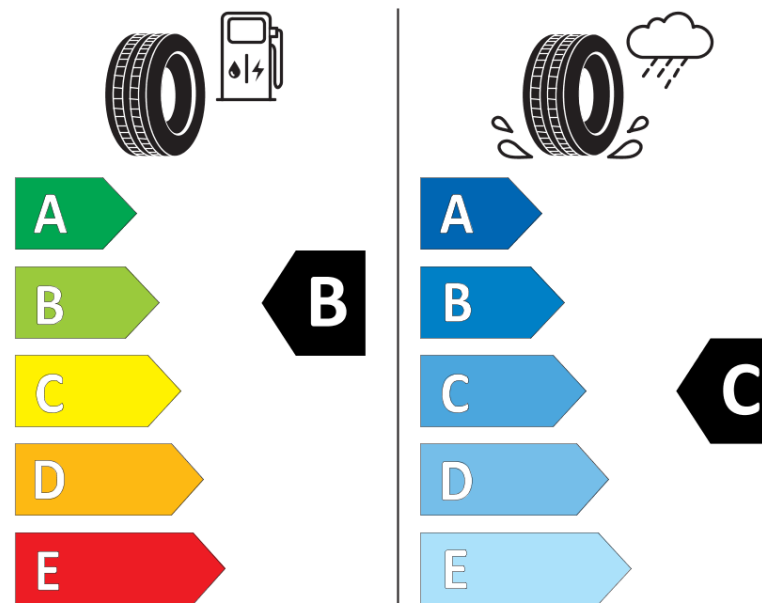

Ficha de informação do produto

Regulamento (UE) 2020/740

Marca	MICHELIN
Designação comercial	LATITUDE TOUR HP N1
Referência	095304
Dimensão	255/55R18
Índice de carga	109
Código de velocidade	V
Classe de eficiência em consumo	B
Classe de aderência em piso molhado	C
Classe de ruído exterior de rolamento	B
Nível de ruído exterior de rolamento	71 dB
Pneu certificado para neve	Não
Pneu certificado para gelo	Não
Data de início da produção	49/08
Data fim da produção	
Versão da capacidade de carga	XL
Informação adicional	255/55R18 109V XL TL LATITUDE TOUR HP N1 GRNX MI

ENERG

MICHELIN

095304

255/55R18 109 V

C1